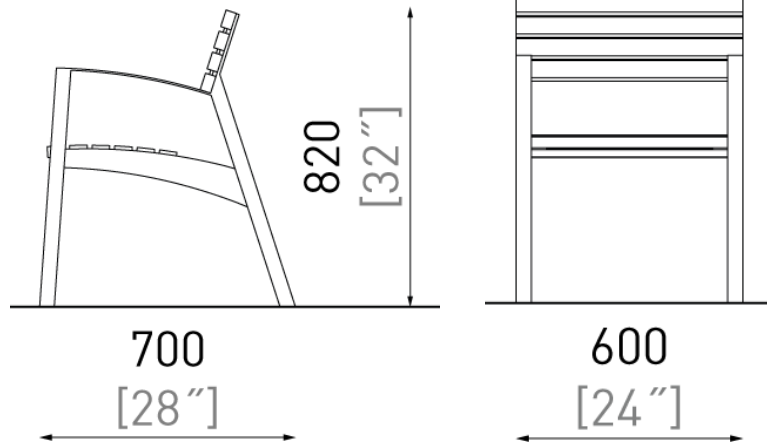

Dossier : 4 lames en Robinier

Piètement: 2 parois latérales soudées de tubes d'acier

Finition : thermolaquage

Poids : 19,4 kg

Options

Coloris : hors standard

Fixation : ancrage par tiges filetées (non fournies)

Vera

Fauteuil

Longueur 0,6 m

Référence : LV752r

Matière  Robinier

Attention

Les dimensions des produits de mmcité sont arrondies. Le fabricant se réserve le droit de modifier les spécifications techniques sans préavis. Les dimensions et les instructions de pose sont obligatoires.