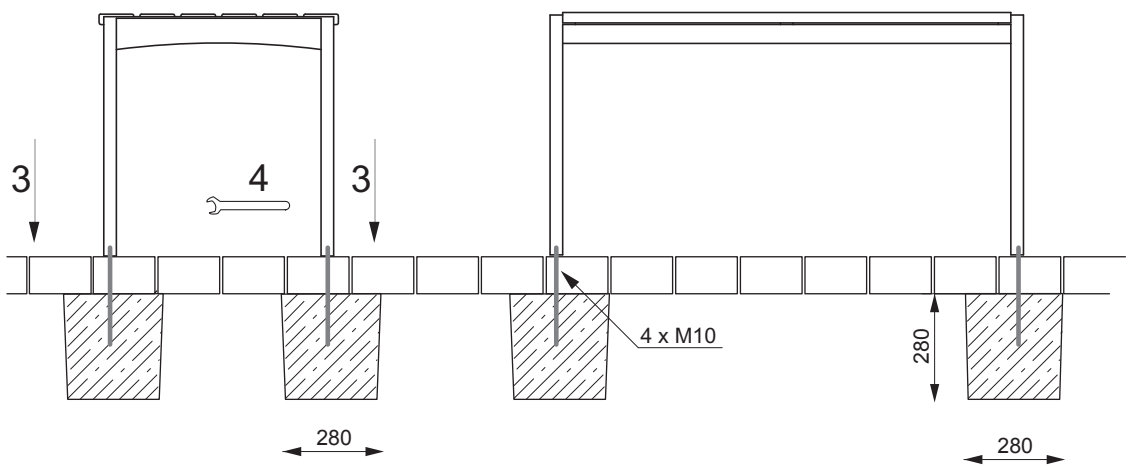

mmcitéfrance

16, place Théodore Fantin Latour
56000 VANNES
→ 00 33 (0) 297 639 431
☎ 00 33 (0) 972 116 139
info@avenir-voirie.fr
www.avenir-voirie.fr

LVS910
VERA

www.mmcite.com