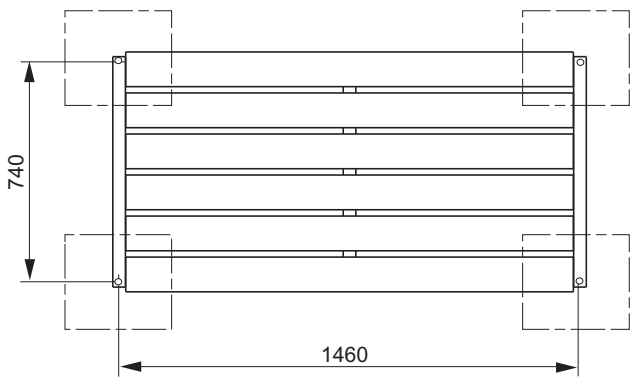

mmcitéfrance

16, place Théodore Fantin Latour
56000 VANNES
→ 00 33 (0) 297 639 431
☎ 00 33 (0) 972 116 139
info@avenir-voirie.fr
www.avenir-voirie.fr

LVS910
VERA

www.mmcite.com