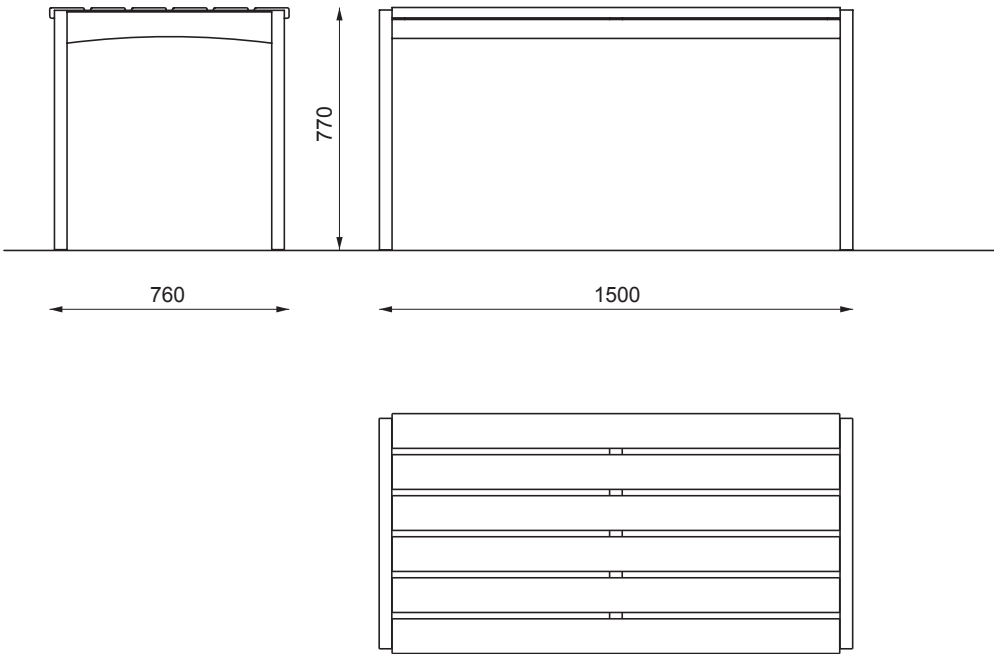

mmcitéfrance

AVENIR VOIRIE

16, place Théodore Fantin Latour
56000 VANNES
→ 00 33 (0) 297 639 431
☎ 00 33 (0) 972 116 139
info@avenir-voirie.fr
www.avenir-voirie.fr

LVS910

VERA

www.mmcite.com