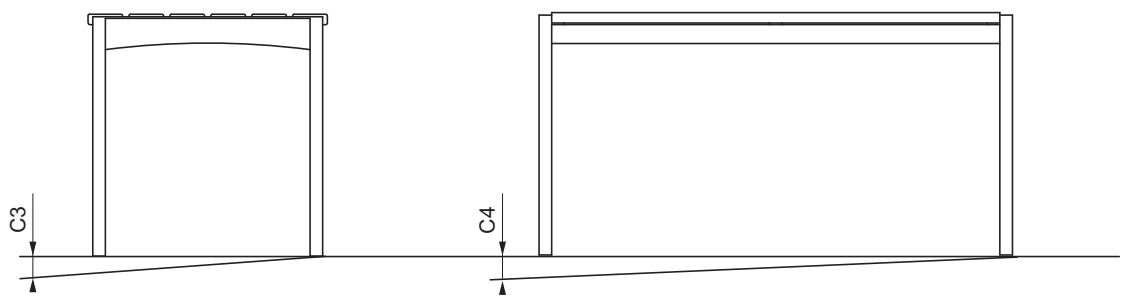

mmcitéfrance

16, place Théodore Fantin Latour
56000 VANNES
→ 00 33 (0) 297 639 431
☎ 00 33 (0) 972 116 139
info@avenir-voirie.fr
www.avenir-voirie.fr

LVS910
VERA

www.mmcite.com