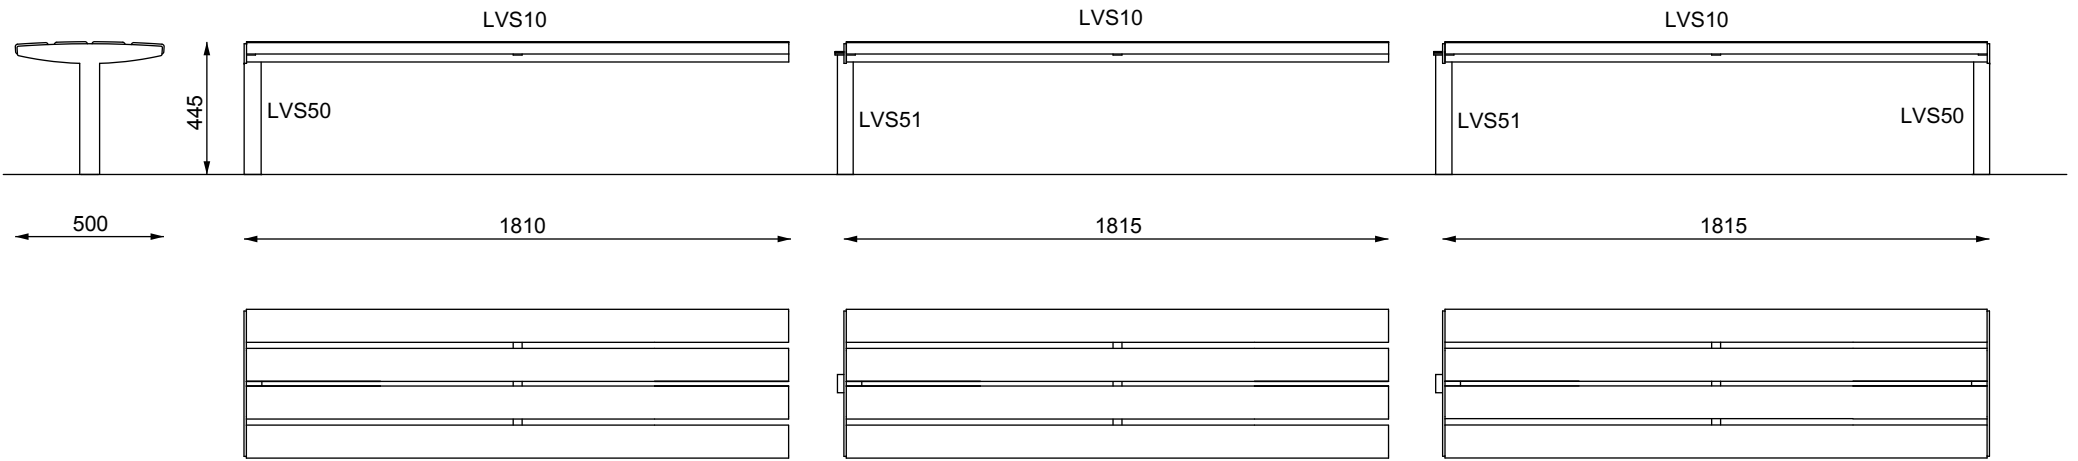

mmcitéfrance

AVENIR VOIRIE

16, place Théodore Fantin Latour

56000 VANNES

→ 00 33 (0) 297 639 431

info@avenir-voirie.fr

www.avenir-voirie.fr