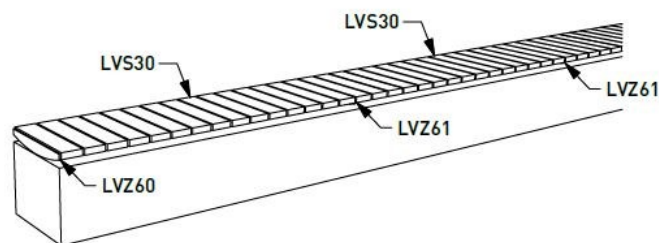

Pin

Jatoba

Description

Structure : acier

Assise : lames en bois de pin ou jatoba

Dimensions : longueur 1810 mm, hauteur 450 mm, largeur 500 mm

Piètement : 2 parois latérales soudées de tubes d'acier

Pièces de fixation : extrémités (LVZ60) , centrale (LVZ61)

Finition : thermolaquage

Options

Coloris : hors standard

Fixation : ancrage sur muret par tiges filetées (non fournies)

Coloris standard : peinture mate grenée fin, voir coloris standards en téléchargeant la palette à l'adresse suivante : https://www.avenir-voirie.fr/wp-content/article_pdfs/COUL.pdf autres coloris en option moyennant une plus-value selon quantité.

Vera solo

Banquette modulable droite
Longueur assise 1m80

Matière assise

Attention

Les dimensions des produits de mmcité sont arrondies. Le fabricant se réserve le droit de modifier les spécifications techniques sans préavis. Les dimensions et les instructions de pose sont obligatoires.