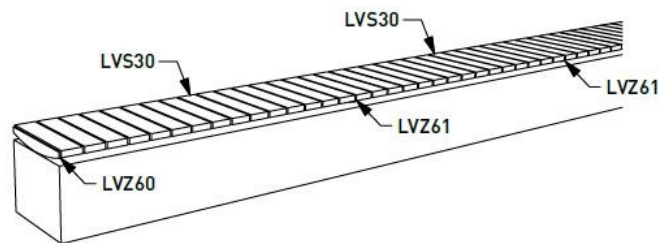

mmcitéfrance

avenir voirie

02 97 63 94 31

info@avenir-voirie.fr

Références : LVS30 -LVZ61 -LVZ60

Vera solo

Banquette modulable droite
Longueur assise 1m80

Matière assise

Pin

Jatoba

Description

Structure : acier

Assise : lames en bois de pin ou jatoba

Dimensions : longueur 1810 mm, hauteur 450 mm, largeur 500 mm

Piètement : 2 parois latérales soudées de tubes d'acier

Pièces de fixation : extrémités (LVZ60) , centrale (LVZ61)

Finition : thermolaquage

Options

Coloris : hors standard

Fixation : ancrage sur muret par tiges filetées (non fournies)

Coloris standard : peinture mate grenée fin, voir coloris standards en téléchargeant la palette à l'adresse suivante : https://www.avenir-voirie.fr/wp-content/article_pdfs/COUL.pdf autres coloris en option moyennant une plus-value selon quantité.

Vera solo

Banquette modulable droite
Longueur assise 1m80

Matière assise

Attention

Les dimensions des produits de mmcité sont arrondies. Le fabricant se réserve le droit de modifier les spécifications techniques sans préavis. Les dimensions et les instructions de pose sont obligatoires.