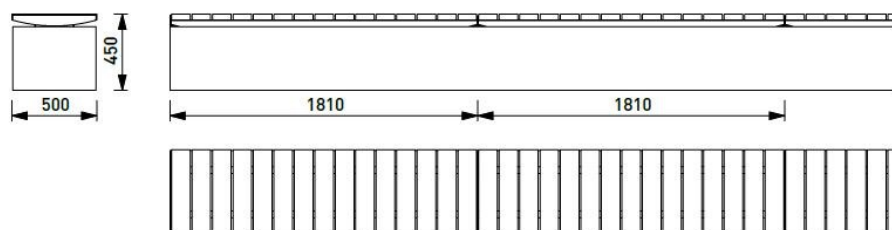

Pin

Jatoba

Description

Structure : acier

Assise : lames en bois de pin ou jatoba

Dimensions : longueur 1810 mm, hauteur 450 mm, largeur 500 mm

Piètement : 2 parois latérales soudées de tubes d'acier

Pièces de fixation : extrémités (LVZ60) , centrale (LVZ61)

Vera solo

Banquette modulable droite
Longueur assise 1m80

Matière assise

Attention

Les dimensions des produits de mmcité sont arrondies. Le fabricant se réserve le droit de modifier les spécifications techniques sans préavis. Les dimensions et les instructions de pose sont obligatoires.

DATE: 3. 4. 2018 V: 01
dimensions in mm

LVS30 / LVZ60 / LVZ61 - VERA SOLO

All rights reserved. Protection of industrial design.