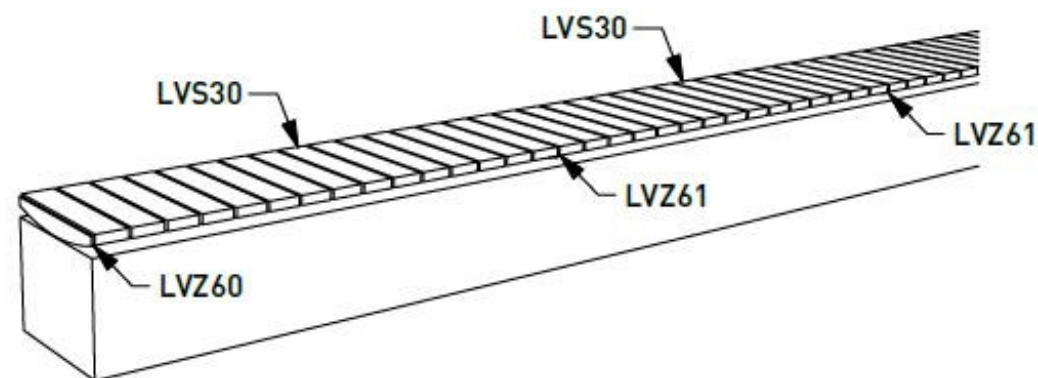

Pin

Jatoba

Description

Structure : acier

Assise : lames en bois de pin ou jatoba

Dimensions : longueur 1810 mm, hauteur 450 mm, largeur 500 mm

Piètement : 2 parois latérales soudées de tubes d'acier

Pièces de fixation : extrémités (LVZ60) , centrale (LVZ61)

Finition : thermolaquage

Options

Coloris : hors standard

Fixation : ancrage sur muret par tiges filetées (non fournies)

Coloris standard : peinture mate grenée fin, voir coloris standards en téléchargeant la palette à l'adresse suivante : https://www.avenir-voirie.fr/wp-content/article_pdfs/COUL.pdf autres coloris en option moyennant une plus-value selon quantité.

Vera solo

Banquette modulable droite
Longueur assise 1m80

Matière assise

Attention

Les dimensions des produits de mmcité sont arrondies. Le fabricant se réserve le droit de modifier les spécifications techniques sans préavis. Les dimensions et les instructions de pose sont obligatoires.