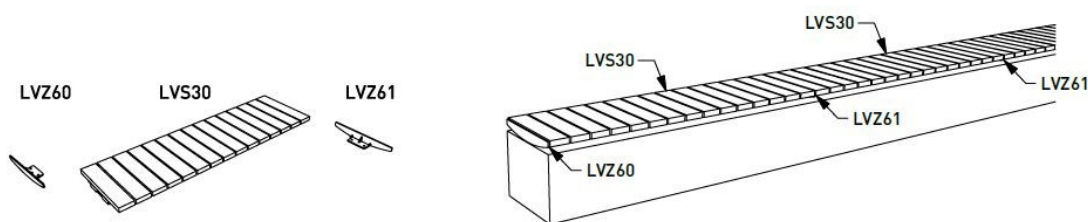

Pin

Jatoba

Description

Structure : acier

Assise : lames en bois de pin ou jatoba

Dimensions : longueur 1810 mm, hauteur 450 mm, largeur 500 mm

Piètement : 2 parois latérales soudées de tubes d'acier

Pièces de fixation : extrémités (LVZ60) , centrale (LVZ61)

Finition : thermolaquage

Options

Coloris : hors standard

Fixation : ancrage sur muret par tiges filetées (non fournies)

Coloris standard : peinture mate grenée fin, voir coloris standards en téléchargeant la palette à l'adresse suivante : https://www.avenir-voirie.fr/wp-content/article_pdfs/COUL.pdf autres coloris en option moyennant une plus-value selon quantité.

Vera solo

Banquette modulable droite
Longueur assise 1m80

Matière assise

Attention

Les dimensions des produits de mmcité sont arrondies. Le fabricant se réserve le droit de modifier les spécifications techniques sans préavis. Les dimensions et les instructions de pose sont obligatoires.