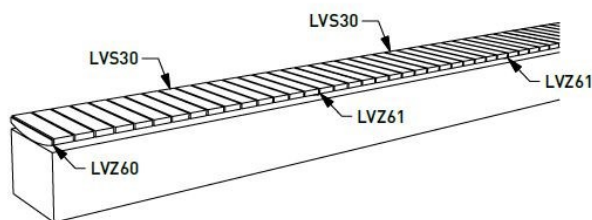

## Description

**Structure :** acier

**Assise :** lames en bois de pin ou jatoba

**Dimensions :** longueur 1810 mm, hauteur 450 mm, largeur 500 mm

**Piètement :** 2 parois latérales soudées de tubes d'acier

# Vera solo

Banquette modulable droite  
Longueur assise 1m80

Matière assise