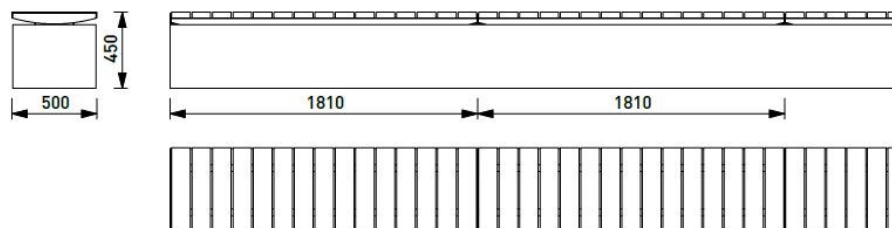

## Description

**Structure :** acier

**Assise :** lames en bois de pin ou jatoba

**Dimensions :** longueur 1810 mm, hauteur 450 mm, largeur 500 mm

**Piètement :** 2 parois latérales soudées de tubes d'acier

# Vera solo

Banquette modulable droite  
Longueur assise 1m80

Matière assise

DATE: 3. 4. 2018 V: 01  
dimensions in mm