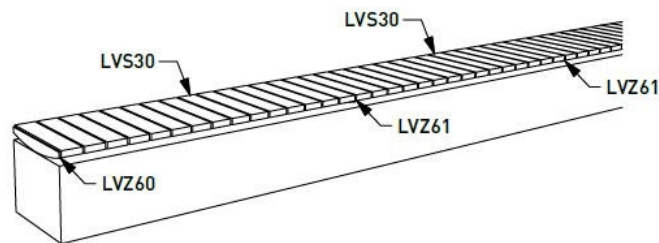

# Vera solo

Banquette modulable droite  
Longueur assise 1m80

Matière assise

Pin

Jatoba

## Description

**Structure :** acier

**Assise :** lames en bois de pin ou jatoba

**Dimensions :** longueur 1810 mm, hauteur 450 mm, largeur 500 mm

**Piètement :** 2 parois latérales soudées de tubes d'acier

Pièces de fixation : extrémités (LVZ60) , centrale (LVZ61)

**Finition :** thermolaquage

# Vera solo

Banquette modulable droite  
Longueur assise 1m80

Matière assise