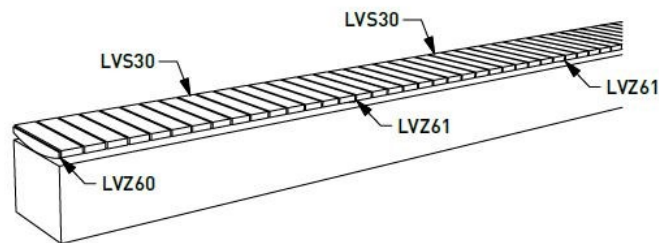

## Description

**Structure :** acier

**Assise :** lames en bois de pin ou jatoba

**Dimensions :** longueur 1810 mm, hauteur 450 mm, largeur 500 mm

**Piètement :** 2 parois latérales soudées de tubes d'acier

Pièces de fixation : extrémités (LVZ60) , centrale (LVZ61)

**Finition :** thermolaquage

## Options

**Coloris :** hors standard

**Fixation :** ancrage sur muret par tiges filetées (non fournies)

**Coloris standard :** peinture mate grenée fin, voir coloris standards en téléchargeant la palette à l'adresse suivante : [https://www.avenir-voirie.fr/wp-content/article\\_pdfs/COUL.pdf](https://www.avenir-voirie.fr/wp-content/article_pdfs/COUL.pdf) autres coloris en option moyennant une plus-value selon quantité.

# Vera solo

Banquette modulable droite  
Longueur assise 1m80

Matière assise