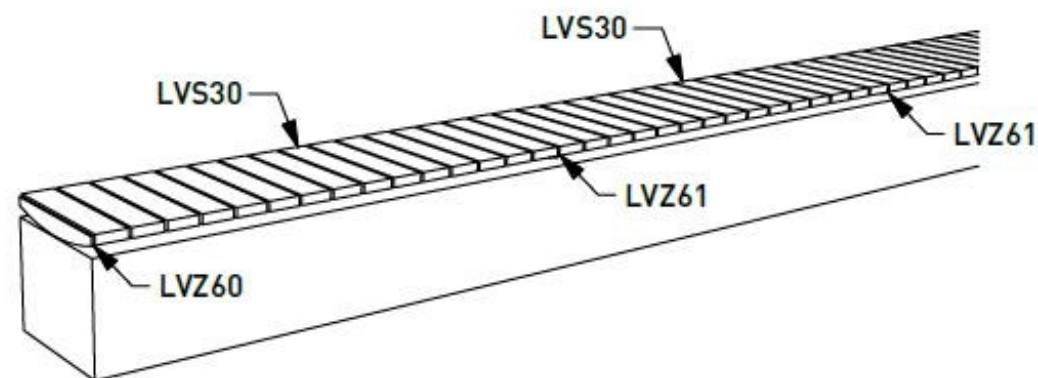

## Description

**Structure :** acier

**Assise :** lames en bois de pin ou jatoba

**Dimensions :** longueur 1810 mm, hauteur 450 mm, largeur 500 mm

**Piètement :** 2 parois latérales soudées de tubes d'acier

Pièces de fixation : extrémités (LVZ60) , centrale (LVZ61)

**Finition :** thermolaquage

## Options

**Coloris :** hors standard

**Fixation :** ancrage sur muret par tiges filetées (non fournies)

**Coloris standard :** peinture mate grenée fin, voir coloris standards en téléchargeant la palette à l'adresse suivante : [https://www.avenir-voirie.fr/wp-content/article\\_pdfs/COUL.pdf](https://www.avenir-voirie.fr/wp-content/article_pdfs/COUL.pdf) autres coloris en option moyennant une plus-value selon quantité.

# Vera solo

Banquette modulable droite  
Longueur assise 1m80

Matière assise