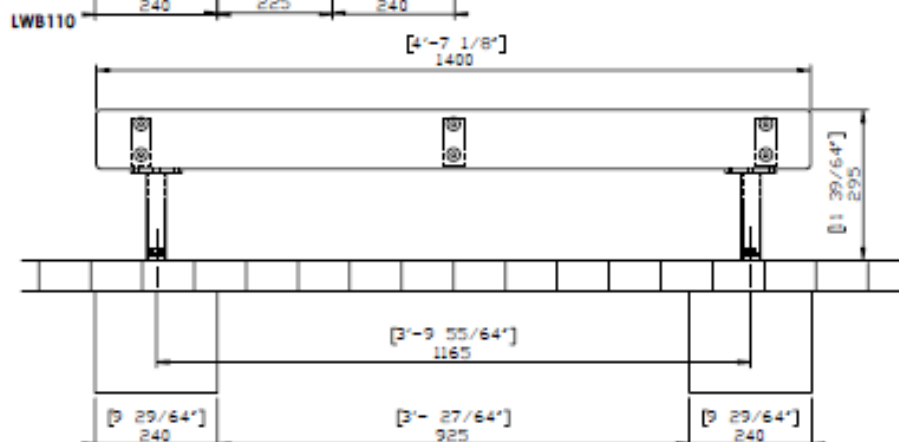

LWB110t bois exotique

Attention

Les dimensions des produits de MM cité sont arrondies. Le fabricant se réserve le droit de modifier les spécifications techniques sans préavis. Les dimensions et les instructions de pose sont obligatoires.

DATE: 22. 4. 2020 V: 01

dimensions in mm

LWB110 - WOODY

All rights reserved. Protection of industrial design.

DATE: 05.03.2020 V: 01
minimal load-bearing capacity of the soil 150kPa

LWB - WOODY BABY - FOUNDATION