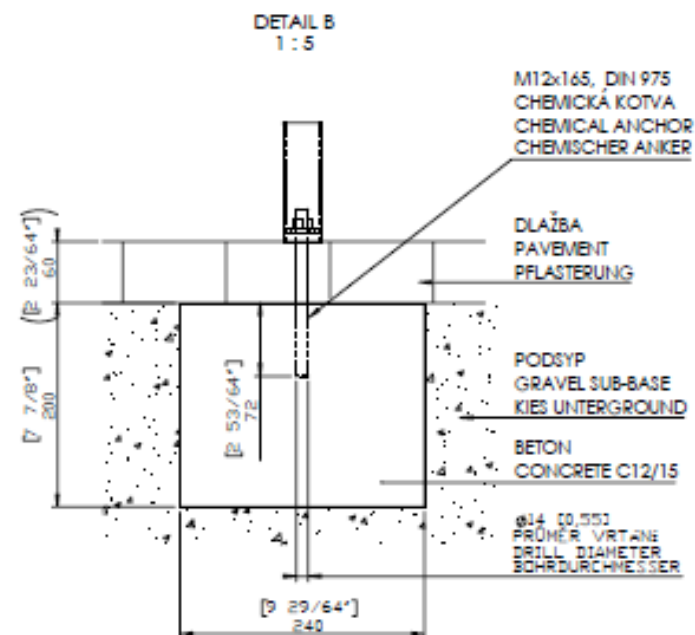

mmcitéfrance

+33 297 639 431
info@avenir-voirie.fr

woody

Banquette pour enfants

longueur de 1,4 m

Hauteur d'assise 300mm largeur 385mm

Références :

LWB110b bois de pin

LWB110t bois exotique

Attention

Les dimensions des produits de MM cité sont arrondies. Le fabricant se réserve le droit de modifier les spécifications techniques sans préavis. Les dimensions et les instructions de pose sont obligatoires.

DATE: 22. 4. 2020 V: 01

dimensions in mm

LWB110 - WOODY

All rights reserved. Protection of industrial design.

DATE: 05.03.2020 V: 01
minimal load-bearing capacity of the soil 150kPa

LWB - WOODY BABY - FOUNDATION