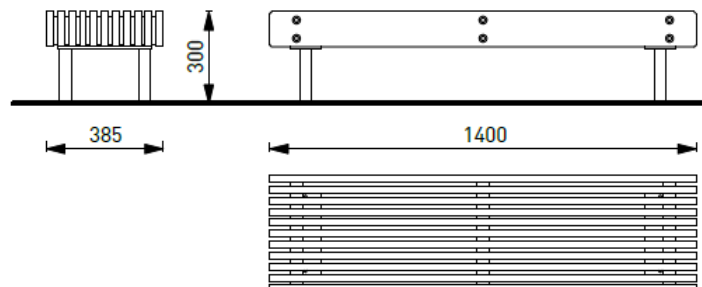

mmcitéfrance

+33 297 639 431
info@avenir-voirie.fr

woody

Banquette pour enfants

longueur de 1,4 m

Hauteur d'assise 300mm largeur 385mm

Références :

LWB110b bois de pin

LWB110t bois exotique

Attention

Les dimensions des produits de MM cité sont arrondies. Le fabricant se réserve le droit de modifier les spécifications techniques sans préavis. Les dimensions et les instructions de pose sont obligatoires.