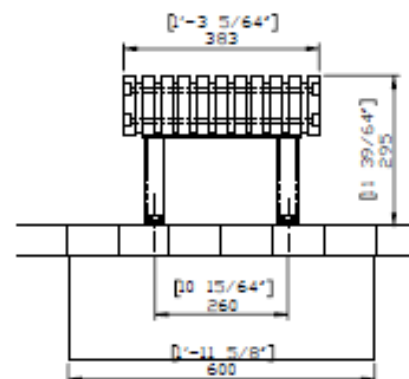

LWB110t bois exotique

Attention

Les dimensions des produits de MM cité sont arrondies. Le fabricant se réserve le droit de modifier les spécifications techniques sans préavis. Les dimensions et les instructions de pose sont obligatoires.

DATE: 22. 4. 2020 V: 01

dimensions in mm

LWB110 - WOODY

All rights reserved. Protection of industrial design.

DATE: 05.03.2020 V: 01
minimal load-bearing capacity of the soil 150kPa

LWB - WOODY BABY - FOUNDATION