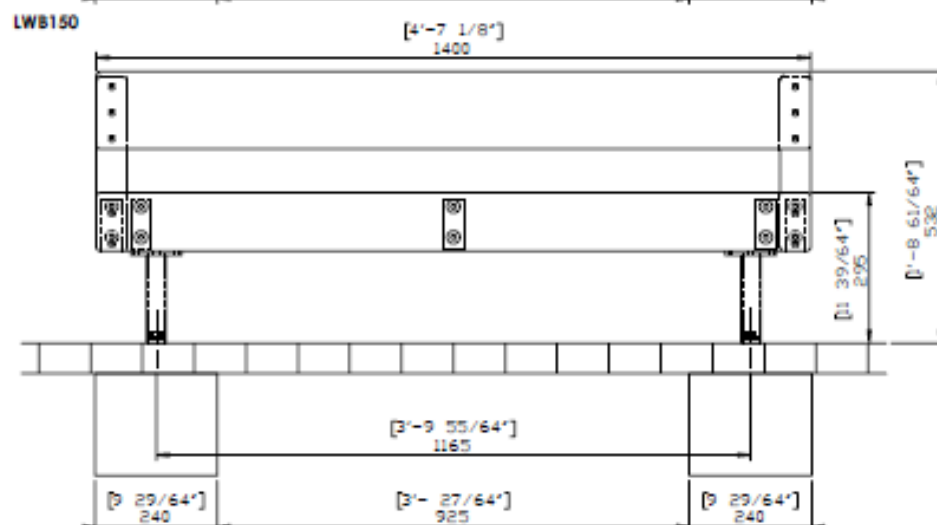

LWB110t bois exotique

Attention

Les dimensions des produits de MM cité sont arrondies. Le fabricant se réserve le droit de modifier les spécifications techniques sans préavis. Les dimensions et les instructions de pose sont obligatoires.

DATE: 22. 4. 2020 V: 01

dimensions in mm

LWB110 - WOODY

All rights reserved. Protection of industrial design.

DATE: 05.03.2020 V: 01
minimal load-bearing capacity of the soil 150kPa

LWB - WOODY BABY - FOUNDATION