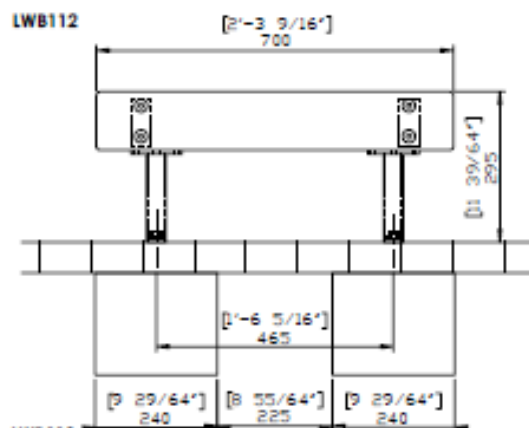

LWB110t bois exotique

Attention

Les dimensions des produits de MM cité sont arrondies. Le fabricant se réserve le droit de modifier les spécifications techniques sans préavis. Les dimensions et les instructions de pose sont obligatoires.

DATE: 22. 4. 2020 V: 01

dimensions in mm

LWB110 - WOODY

All rights reserved. Protection of industrial design.

DATE: 05.03.2020 V: 01
minimal load-bearing capacity of the soil 150kPa

LWB - WOODY BABY - FOUNDATION