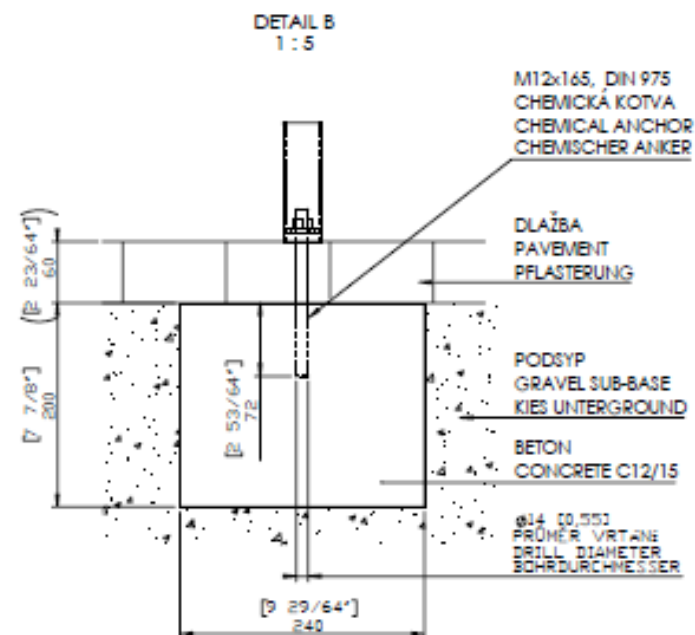

DATE: 05.03.2020 V: 01
minimal load-bearing capacity of the soil 150kPa

LWB - WOODY BABY - FOUNDATION

All rights reserved. Protection of industrial design.