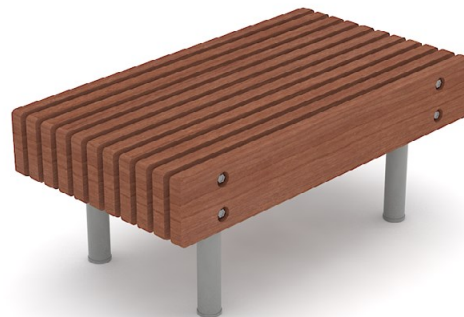

## Petite Banquette pour enfants

longueur de 0,70 m

Hauteur d'assise 300mm largeur 385mm

### Description

**Structure** : acier zingué et thermo laqué .

**Assise** : 11 lames de bois massif assemblées par visserie en acier inoxydable .

**Piètements** : tubes d'acier soudées .

**Finition** : acier galvanisé et thermo laqué.