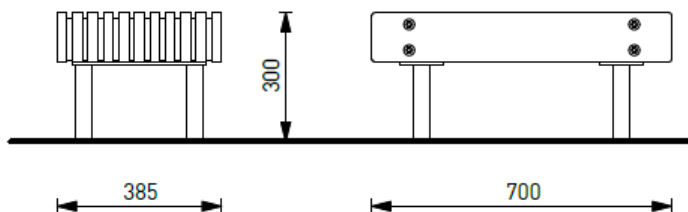

Attention

Les dimensions des produits de MM cité sont arrondies. Le fabricant se réserve le droit de modifier les spécifications techniques sans préavis. Les dimensions et les instructions de pose sont obligatoires.

DATE: 9. 1. 2020 V: 01

dimensions in mm

LWB112 - WOODY

All rights reserved. Protection of industrial design.