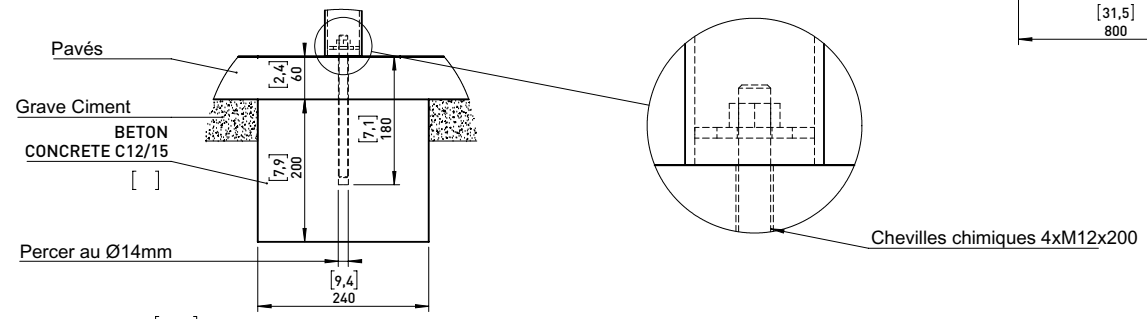

Soit fixation par scellement à l'aide des tiges filetées M12

Poids:

61 kg

Variantes :

LWD112-10b bois de pin

LWD112-10t bois exotique JATOBA

mmcitéfrance

16, place Théodore Fantin Latour
56000 VANNES
→ 00 33 (0) 297 639 431
☎ 00 33 (0) 972 116 139
info@avenir-voirie.fr
www.avenir-voirie.fr

DATE: 14.06.2017 V: 01
dimensions in mm

LWD112-10 - WOODY
All rights reserved. Protection of industrial design.

VAR A

VAR B

DATE: 7.11.2016 V: 02
dimensions in mm/inch

LWD - WOODY

All rights reserved. Protection of industrial design.