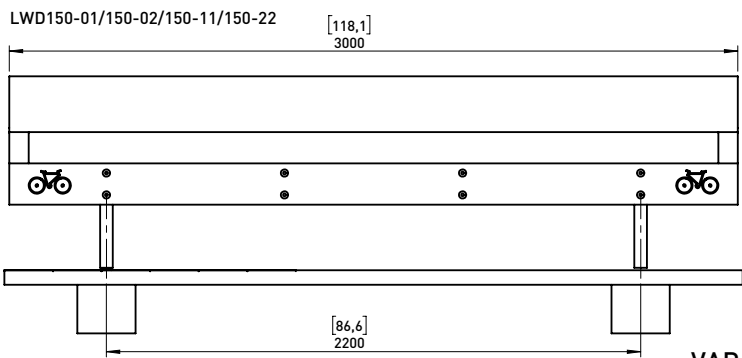

Plétements:

structure soudée en tôle d'acier d'épaisseur 10 mm et des tubes 40x3,6 mm

Assise:

19 lames en bois massif de dimensions 200x20x1000 mm avec une tablette

Coloris standard:

bois naturel

Fixation:

soit simplement posé sans fixation avec pieds réglables

Soit fixation par scellement à l'aide des tiges filetées M12

Poids:

61 kg

Variantes :

LWD112-10b bois de pin

LWD112-10t bois exotique JATOBA

mmcitéfrance

16, place Théodore Fantin Latour
56000 VANNES
→ 00 33 (0) 297 639 431
☎ 00 33 (0) 972 116 139
info@avenir-voirie.fr
www.avenir-voirie.fr

DATE: 14.06.2017 V: 01
dimensions in mm

LWD112-10 - WOODY
All rights reserved. Protection of industrial design.

VAR A

VAR B

DATE: 7.11.2016 V: 02
dimensions in mm/inch

LWD - WOODY

All rights reserved. Protection of industrial design.