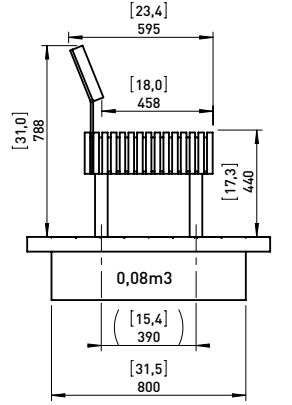

Plétements:

structure soudée en tôle d'acier d'épaisseur 10 mm et des tubes 40x3,6 mm

Assise:

19 lames en bois massif de dimensions 200x20x1000 mm avec une tablette

Coloris standard:

bois naturel

Fixation:

soit simplement posé sans fixation avec pieds réglables

Soit fixation par scellement à l'aide des tiges filetées M12

Poids:

61 kg

Variantes :

LWD112-10b bois de pin

LWD112-10t bois exotique JATOBA

mmcitéfrance

16, place Théodore Fantin Latour
56000 VANNES
→ 00 33 (0) 297 639 431
☎ 00 33 (0) 972 116 139
info@avenir-voirie.fr
www.avenir-voirie.fr

DATE: 14.06.2017 V: 01
dimensions in mm

LWD112-10 - WOODY
All rights reserved. Protection of industrial design.

VAR A

VAR B

DATE: 7.11.2016 V: 02
dimensions in mm/inch

LWD - WOODY

All rights reserved. Protection of industrial design.