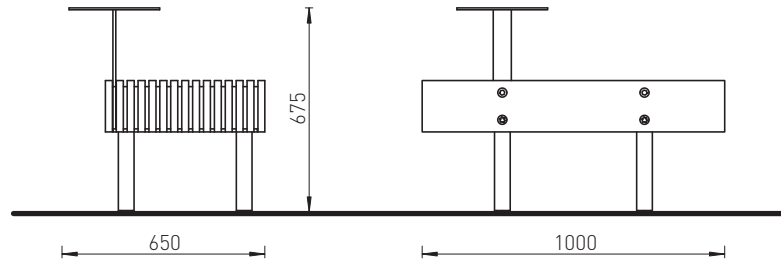

WOODY LWD112-10

Strapontin – 1 m de longueur

Spécification:

assise en bois massif réalisée avec des planches assemblées par des boulons en inox

Finition:

Bois brut sans revêtement mais ayant subi un traitement contre les insectes

Plétements:

structure soudée en tôle d'acier d'épaisseur 10 mm et des tubes 40x3,6 mm

Assise:

19 lames en bois massif de dimensions 200x20x1000 mm avec une tablette

Coloris standard:

bois naturel

Fixation:

soit simplement posé sans fixation avec pieds réglables

Soit fixation par scellement à l'aide des tiges filetées M12

Poids:

61 kg

Variantes :

LWD112-10b bois de pin

LWD112-10t bois exotique JATOBA

mmcitéfrance

16, place Théodore Fantin Latour
56000 VANNES
→ 00 33 (0) 297 639 431
☎ 00 33 (0) 972 116 139
info@avenir-voirie.fr
www.avenir-voirie.fr

DATE: 14.06.2017 V: 01
dimensions in mm

LWD112-10 - WOODY
All rights reserved. Protection of industrial design.

VAR A

VAR B

DATE: 7.11.2016 V: 02
dimensions in mm/inch

LWD - WOODY

All rights reserved. Protection of industrial design.