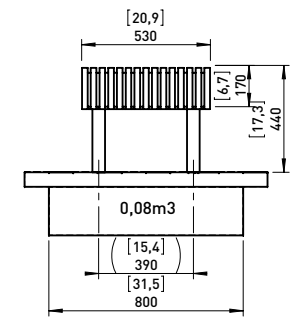

Plétements:

structure soudée en tôle d'acier d'épaisseur 10 mm et des tubes 40x3,6 mm

Assise:

19 lames en bois massif de dimensions 200x20x1000 mm avec une tablette

Coloris standard:

bois naturel

Fixation:

soit simplement posé sans fixation avec pieds réglables

Soit fixation par scellement à l'aide des tiges filetées M12

Poids:

61 kg

Variantes :

LWD112-10b bois de pin

LWD112-10t bois exotique JATOBA

mmcitéfrance

16, place Théodore Fantin Latour
56000 VANNES
→ 00 33 (0) 297 639 431
☎ 00 33 (0) 972 116 139
info@avenir-voirie.fr
www.avenir-voirie.fr

DATE: 14.06.2017 V: 01
dimensions in mm

LWD112-10 - WOODY
All rights reserved. Protection of industrial design.

VAR A

VAR B

DATE: 7.11.2016 V: 02
dimensions in mm/inch

LWD - WOODY

All rights reserved. Protection of industrial design.