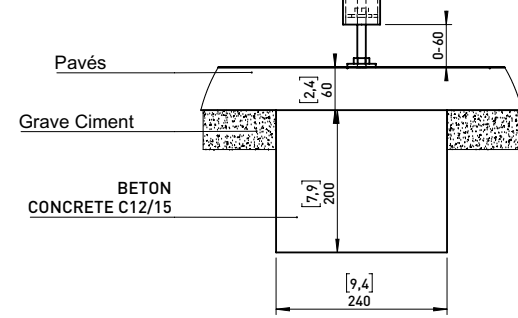

Plétements:

structure soudée en tôle d'acier d'épaisseur 10 mm et des tubes 40x3,6 mm

Assise:

19 lames en bois massif de dimensions 200x20x1000 mm avec une tablette

Coloris standard:

bois naturel

Fixation:

soit simplement posé sans fixation avec pieds réglables

Soit fixation par scellement à l'aide des tiges filetées M12

Poids:

61 kg

Variantes :

LWD112-10b bois de pin

LWD112-10t bois exotique JATOBA

mmcitéfrance

16, place Théodore Fantin Latour
56000 VANNES
→ 00 33 (0) 297 639 431
☎ 00 33 (0) 972 116 139
info@avenir-voirie.fr
www.avenir-voirie.fr

DATE: 14.06.2017 V: 01
dimensions in mm

LWD112-10 - WOODY
All rights reserved. Protection of industrial design.

VAR A

VAR B

DATE: 7.11.2016 V: 02
dimensions in mm/inch

LWD - WOODY

All rights reserved. Protection of industrial design.