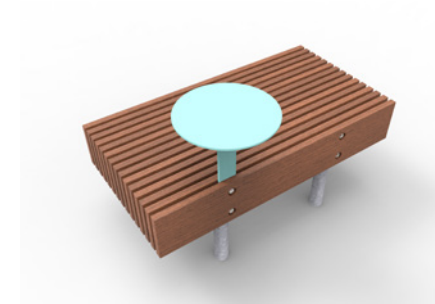

WOODY LWD112-10

Strapontin – 1 m de longueur

Spécification:

assise en bois massif réalisée avec des planches assemblées par des boulons en inox

Finition:

Bois brut sans revêtement mais ayant subi un traitement contre les insectes

Plétements:

structure soudée en tôle d'acier d'épaisseur 10 mm et des tubes 40x3,6 mm

Assise:

19 lames en bois massif de dimensions 200x20x1000 mm avec une tablette

Coloris standard:

bois naturel

Fixation:

soit simplement posé sans fixation avec pieds réglables

Soit fixation par scellement à l'aide des tiges filetées M12

Poids:

61 kg

Variantes :

LWD112-10b bois de pin

LWD112-10t bois exotique JATOBA

mmcitéfrance

16, place Théodore Fantin Latour
56000 VANNES
→ 00 33 (0) 297 639 431
☎ 00 33 (0) 972 116 139
info@avenir-voirie.fr
www.avenir-voirie.fr