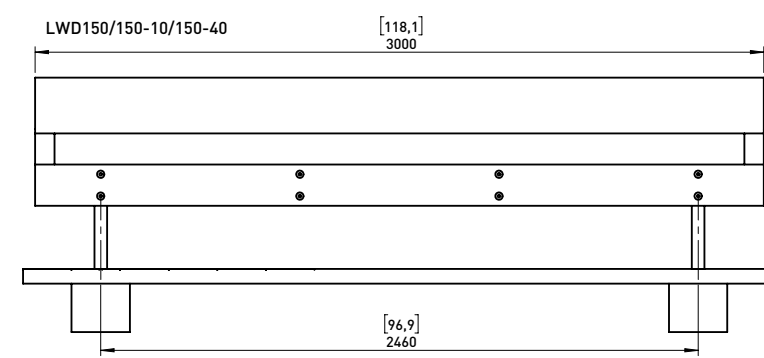

WOODY LWD112-10

Strapontin – 1 m de longueur

Spécification:

assise en bois massif réalisée avec des planches assemblées par des boulons en inox

Finition:

Bois brut sans revêtement mais ayant subi un traitement contre les insectes

Plétements:

structure soudée en tôle d'acier d'épaisseur 10 mm et des tubes 40x3,6 mm

Assise:

19 lames en bois massif de dimensions 200x20x1000 mm avec une tablette

Coloris standard:

bois naturel

Fixation:

soit simplement posé sans fixation avec pieds réglables

Soit fixation par scellement à l'aide des tiges filetées M12

Poids:

61 kg

Variantes :

LWD112-10b bois de pin

LWD112-10t bois exotique JATOBA

mmcitéfrance

16, place Théodore Fantin Latour
56000 VANNES
→ 00 33 (0) 297 639 431
☎ 00 33 (0) 972 116 139
info@avenir-voirie.fr
www.avenir-voirie.fr

DATE: 14.06.2017 V: 01
dimensions in mm

LWD112-10 - WOODY
All rights reserved. Protection of industrial design.

VAR A

VAR B

DATE: 7.11.2016 V: 02
dimensions in mm/inch

LWD - WOODY

All rights reserved. Protection of industrial design.