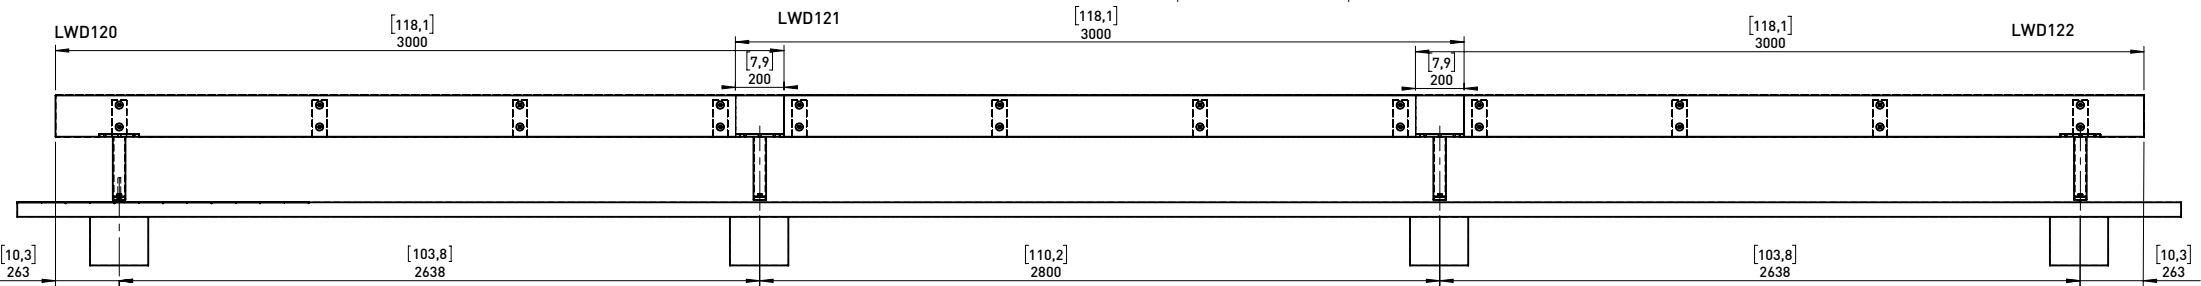

Plétements:

structure soudée en tôle d'acier d'épaisseur 10 mm et des tubes 40x3,6 mm

Assise:

19 lames en bois massif de dimensions 200x20x1000 mm avec une tablette

Coloris standard:

bois naturel

Fixation:

soit simplement posé sans fixation avec pieds réglables

Soit fixation par scellement à l'aide des tiges filetées M12

Poids:

61 kg

Variantes :

LWD112-10b bois de pin

LWD112-10t bois exotique JATOBA

mmcitéfrance

16, place Théodore Fantin Latour
56000 VANNES
→ 00 33 (0) 297 639 431
☎ 00 33 (0) 972 116 139
info@avenir-voirie.fr
www.avenir-voirie.fr

DATE: 14.06.2017 V: 01
dimensions in mm

LWD112-10 - WOODY
All rights reserved. Protection of industrial design.

VAR A

VAR B

DATE: 7.11.2016 V: 02
dimensions in mm/inch

LWD - WOODY

All rights reserved. Protection of industrial design.