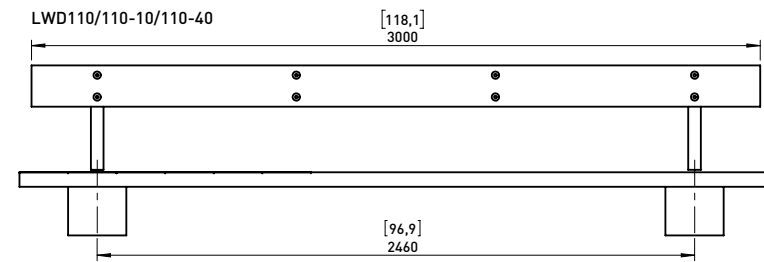

WOODY LWD112-10

Strapontin – 1 m de longueur

Spécification:

assise en bois massif réalisée avec des planches assemblées par des boulons en inox

Finition:

Bois brut sans revêtement mais ayant subi un traitement contre les insectes

Plétements:

structure soudée en tôle d'acier d'épaisseur 10 mm et des tubes 40x3,6 mm

Assise:

19 lames en bois massif de dimensions 200x20x1000 mm avec une tablette

Coloris standard:

bois naturel

Fixation:

soit simplement posé sans fixation avec pieds réglables

Soit fixation par scellement à l'aide des tiges filetées M12

Poids:

61 kg

Variantes :

LWD112-10b bois de pin

LWD112-10t bois exotique JATOBA

mmcitéfrance

16, place Théodore Fantin Latour
56000 VANNES
→ 00 33 (0) 297 639 431
☎ 00 33 (0) 972 116 139
info@avenir-voirie.fr
www.avenir-voirie.fr

DATE: 14.06.2017 V: 01
dimensions in mm

LWD112-10 - WOODY
All rights reserved. Protection of industrial design.

VAR A

VAR B

DATE: 7.11.2016 V: 02
dimensions in mm/inch

LWD - WOODY

All rights reserved. Protection of industrial design.