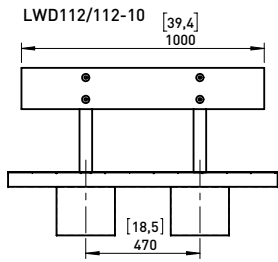

Plétements:

structure soudée en tôle d'acier d'épaisseur 10 mm et des tubes 40x3,6 mm

Assise:

19 lames en bois massif de dimensions 200x20x1000 mm avec une tablette

Coloris standard:

bois naturel

Fixation:

soit simplement posé sans fixation avec pieds réglables

Soit fixation par scellement à l'aide des tiges filetées M12

Poids:

61 kg

Variantes :

LWD112-10b bois de pin

LWD112-10t bois exotique JATOBA

mmcitéfrance

16, place Théodore Fantin Latour
56000 VANNES
→ 00 33 (0) 297 639 431
☎ 00 33 (0) 972 116 139
info@avenir-voirie.fr
www.avenir-voirie.fr

DATE: 14.06.2017 V: 01
dimensions in mm

LWD112-10 - WOODY
All rights reserved. Protection of industrial design.

VAR A

VAR B

DATE: 7.11.2016 V: 02
dimensions in mm/inch

LWD - WOODY

All rights reserved. Protection of industrial design.