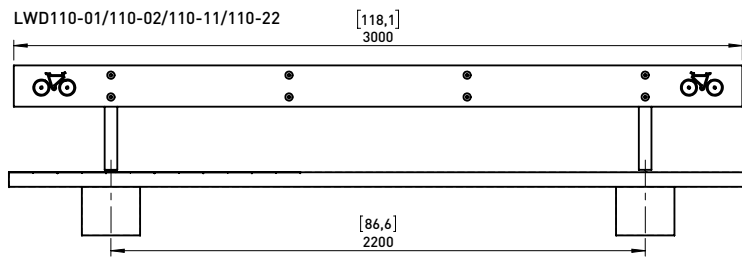

Plétements:

structure soudée en tôle d'acier d'épaisseur 10 mm et des tubes 40x3,6 mm

Assise:

19 lames en bois massif de dimensions 200x20x1000 mm avec une tablette

Coloris standard:

bois naturel

Fixation:

soit simplement posé sans fixation avec pieds réglables

Soit fixation par scellement à l'aide des tiges filetées M12

Poids:

61 kg

Variantes :

LWD112-10b bois de pin

LWD112-10t bois exotique JATOBA

mmcitéfrance

16, place Théodore Fantin Latour
56000 VANNES
→ 00 33 (0) 297 639 431
☎ 00 33 (0) 972 116 139
info@avenir-voirie.fr
www.avenir-voirie.fr

DATE: 14.06.2017 V: 01
dimensions in mm

LWD112-10 - WOODY
All rights reserved. Protection of industrial design.

VAR A

VAR B

DATE: 7.11.2016 V: 02
dimensions in mm/inch

LWD - WOODY

All rights reserved. Protection of industrial design.