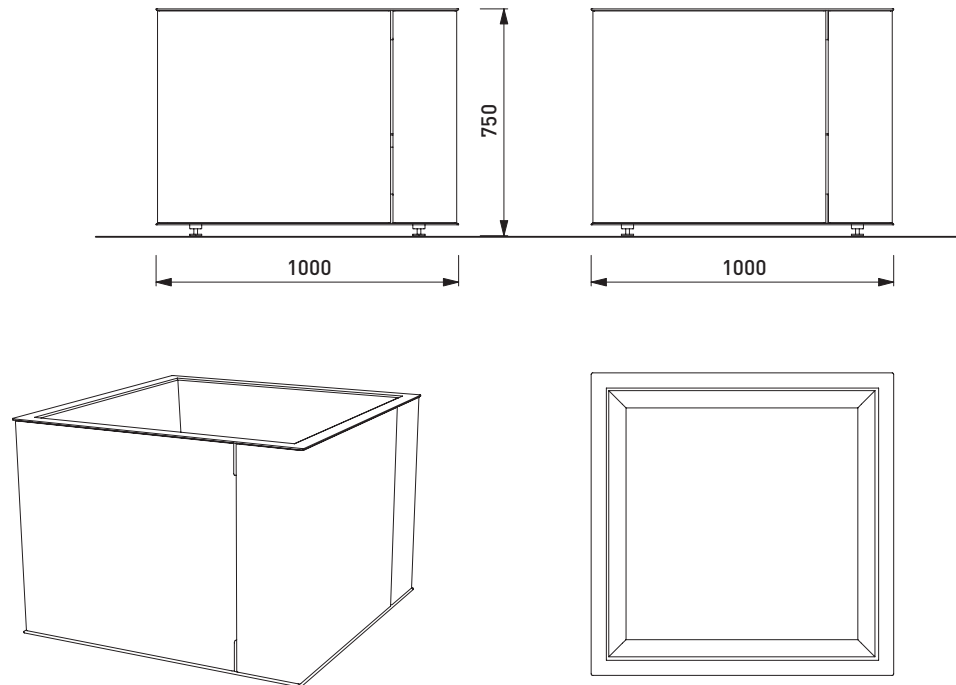

mmcitéfrance

16, place Théodore Fantin Latour
56000 VANNES
→ 00 33 (0) 297 639 431
☎ 00 33 (0) 972 116 139
info@avenir-voirie.fr
www.avenir-voirie.fr

MAG621 - MALAGENO

All rights reserved. Protection of industrial design.

Dimensions des produits sont à titre informatif seulement. Le fabricant se réserve le droit de modifier les spécifications techniques sans préavis. Dimensions des fondations et manière de l'implantation du produit sont obligatoire. Ancre écartement dimensions à partir des dimensions du produit livré.