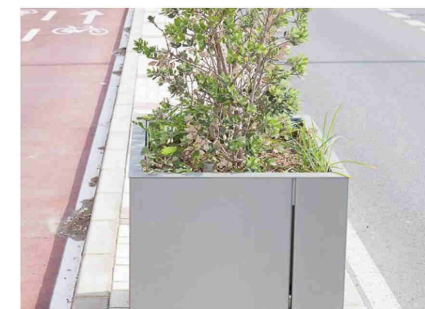

contenance de 73l de terre + 26l d'eau

- Réalisation :** Châssis acier rectangulaire, habillé d'une tôle d'aluminium, fixation avec des vis en acier inoxydable.
Taille = 700 mm x 700 mm x 750mm
- Revêtement:** L'ossature en acier est traitée par zingage + peinture cuite au four.
L'habillage en aluminium est revêtu d'une peinture cuite au four.
Les quatre parois sont composées de tôle d'aluminium pliées, épaisseur 3 mm.
- Bac :** Le bac intérieure est en tôle zinguée, épaisseur 0,8 mm. Capacité 73l de terre 26l d'eau.
Les parois du bac comportent des orifices d'évacuation.
- Système d'arrosage:** Le fond du bac intérieure comporte une grille en aluminium munie d'orifices destinés aux mèches drainant l'eau entre le réservoir et la terre. Le bac intérieure comporte un entonnoir permettant de le remplir d'eau.
- Coloris standard:** Peinture mate grené fin
- RAL 7016 Gris anthracite
 - RAL 5002 Bleu outremer
 - RAL 6005 Vert mousse
 - RAL 9006 Aluminium Blanc
 - RAL 9005 Noir foncé
 - RAL 9007 Aluminium gris
 - Autres coloris RAL en option
- Poids :** **MAG625** 42 kg
MAG625m 46kg - équipée de roulettes
- Fixation :** Posée sur le sol