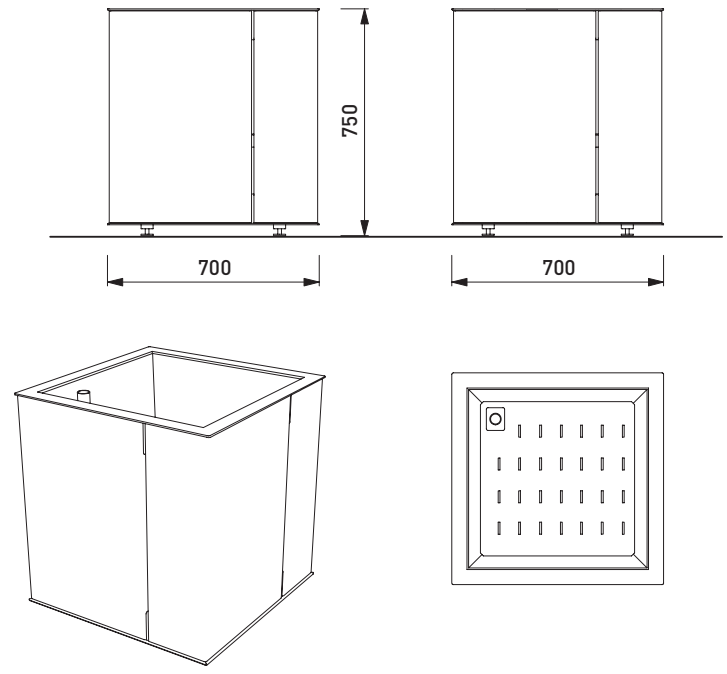

mmcitéfrance

16, place Théodore Fantin Latour
56000 VANNES
→ 00 33 (0) 297 639 431
☎ 00 33 (0) 972 116 139
info@avenir-voirie.fr
www.avenir-voirie.fr

dimensions in mm
MAG625 - MALAGENO