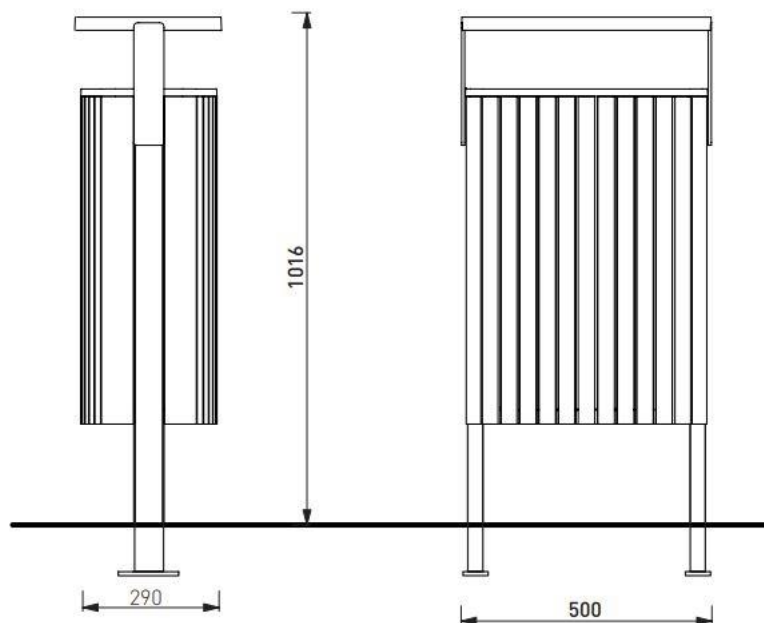

Robinier

Description

Structure : en acier avec cadre d'aluminium

Protection : oui

Habillage: 26 lamelle en bois massif de section rectangulaire 33x15mm et 65x29mm

Piètement : en profilés d'acier

Seau : bac intérieur plastique en HDPE, volume 45L

Robinier

Attention

Les dimensions des produits de MM cité sont arrondies. Le fabricant se réserve le droit de modifier les spécifications techniques sans préavis. Les dimensions et les instructions de pose sont obligatoires.