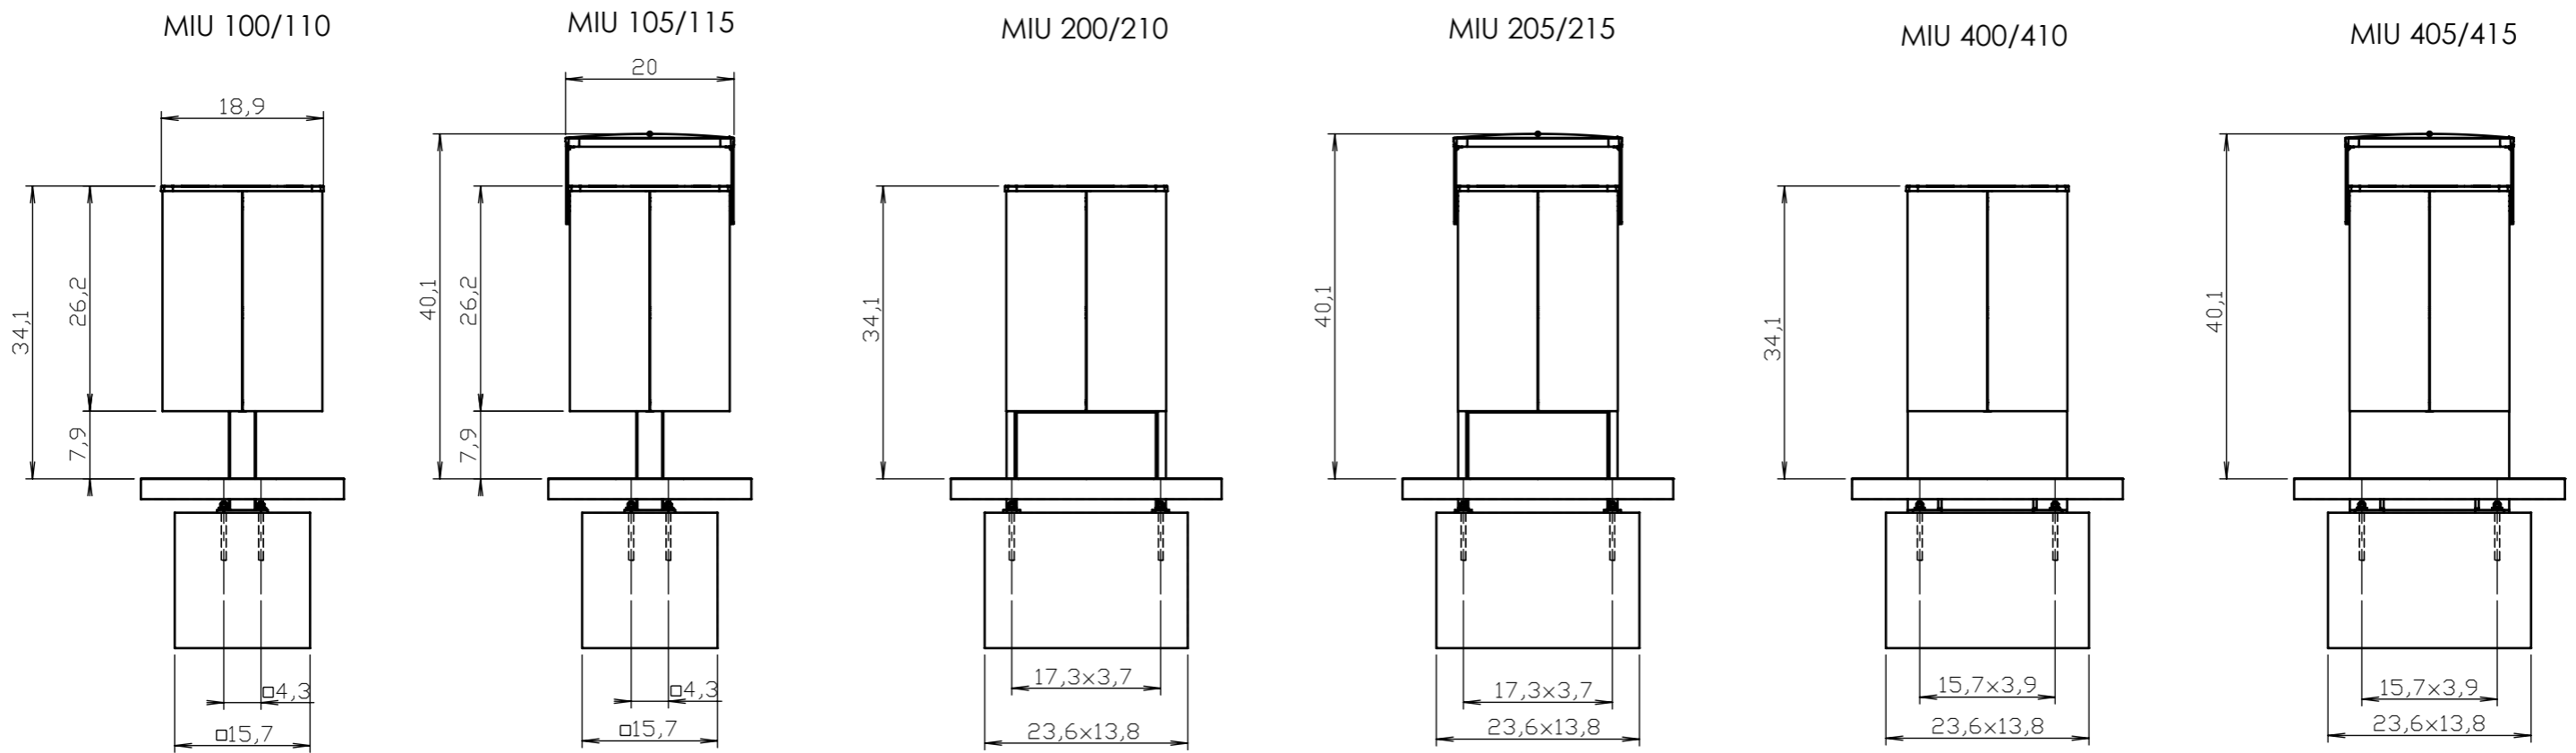

Robinier

Description

Structure : en acier avec cadre d'aluminium

Protection : oui

Habillage: 26 lamelle en bois massif de section rectangulaire 33x15mm et 65x29mm

Piètement : en profilés d'acier

Seau : bac intérieur plastique en HDPE, volume 45L

Robinier

Attention

Les dimensions des produits de MM cité sont arrondies. Le fabricant se réserve le droit de modifier les spécifications techniques sans préavis. Les dimensions et les instructions de pose sont obligatoires.

DATE: 29.03.2016 V:01
TECHNICAL SPECIFICATIONS

MINIUM MIU215/MIU-B215

All rights reserved. Protection of industrial design.

THIS DRAWING IS IN INCHES

DATE: 28.6.2016 V: 02

MIU_foundation-under

mmcite.com