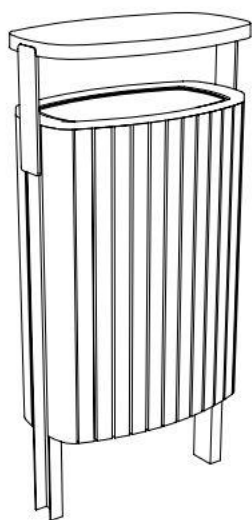

Attention

Les dimensions des produits de MM cité sont arrondies. Le fabricant se réserve le droit de modifier les spécifications techniques sans préavis. Les dimensions et les instructions de pose sont obligatoires.

DATE: 29.03.2016 V:01
TECHNICAL SPECIFICATIONS

MINIUM MIU215/MIU-B215

All rights reserved. Protection of industrial design.