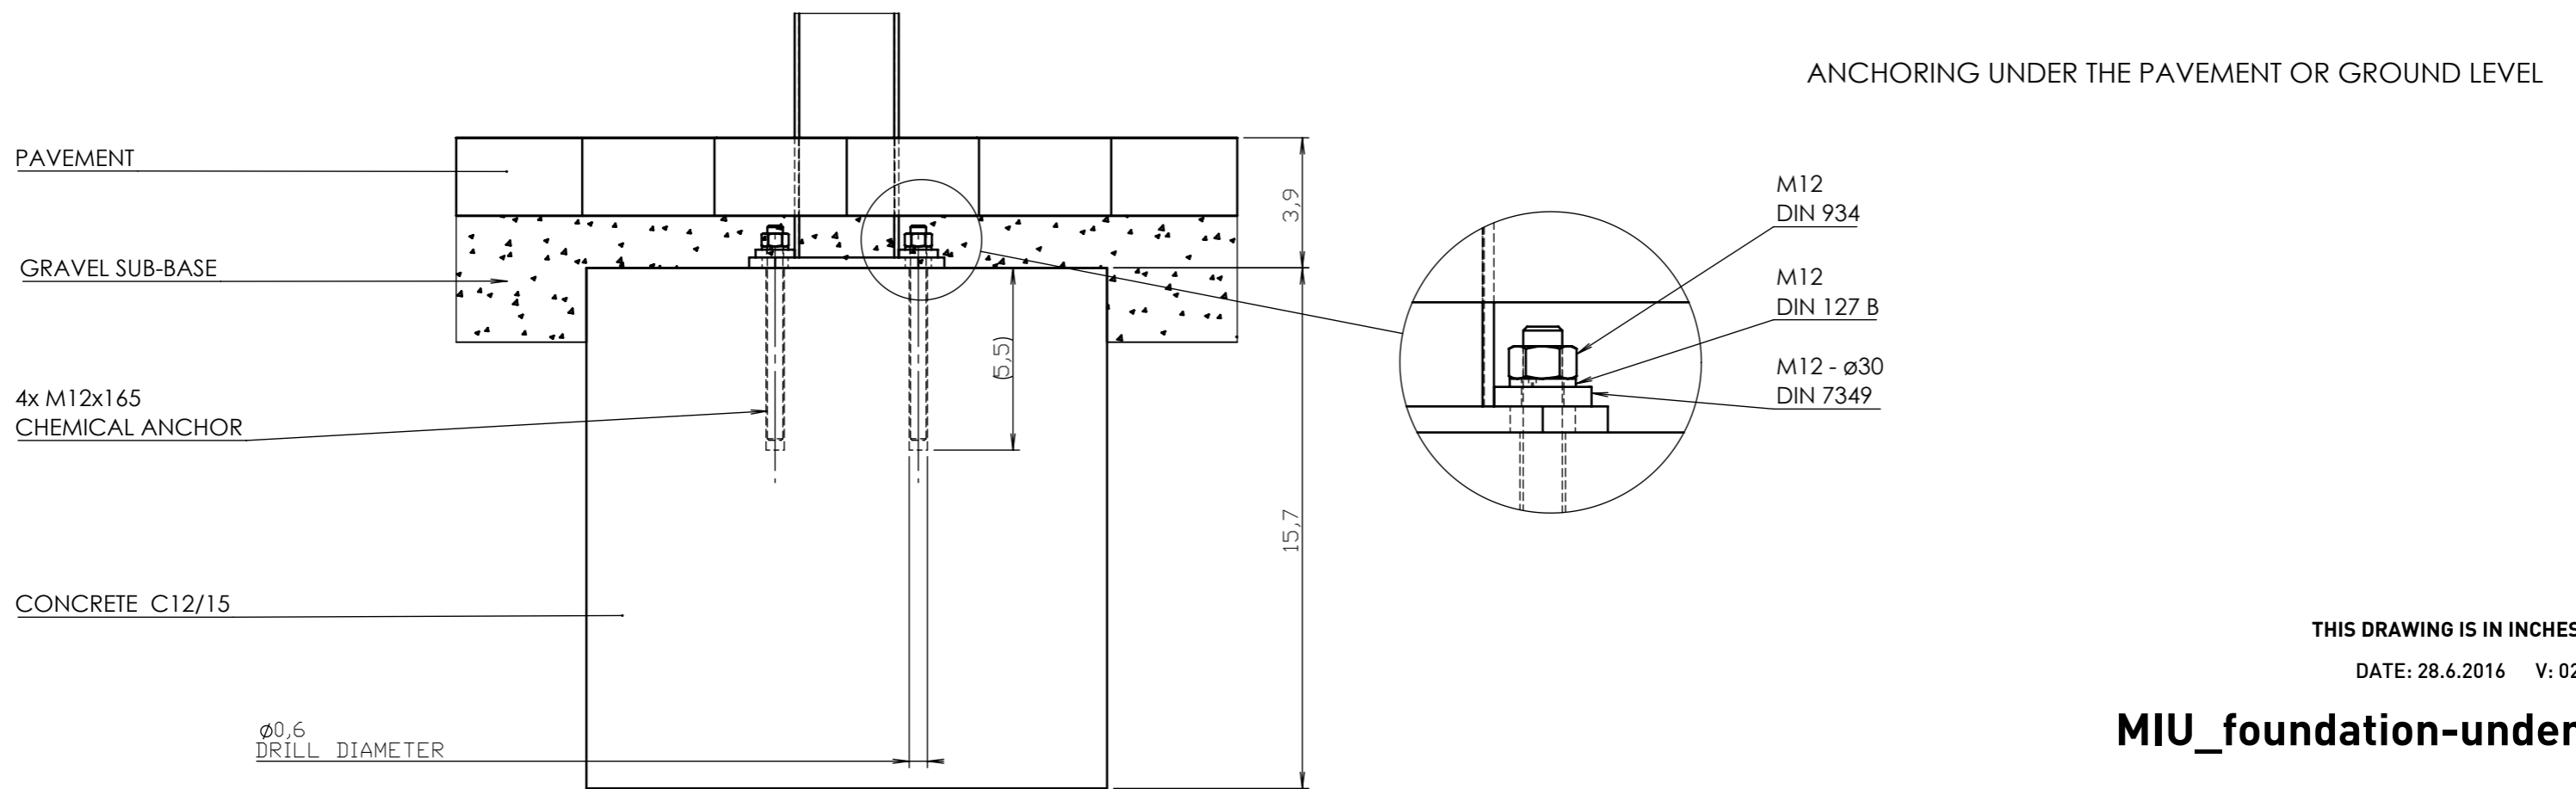

THIS DRAWING IS IN INCHES

DATE: 28.6.2016 V: 02

MIU_foundation-under

mmcite.com