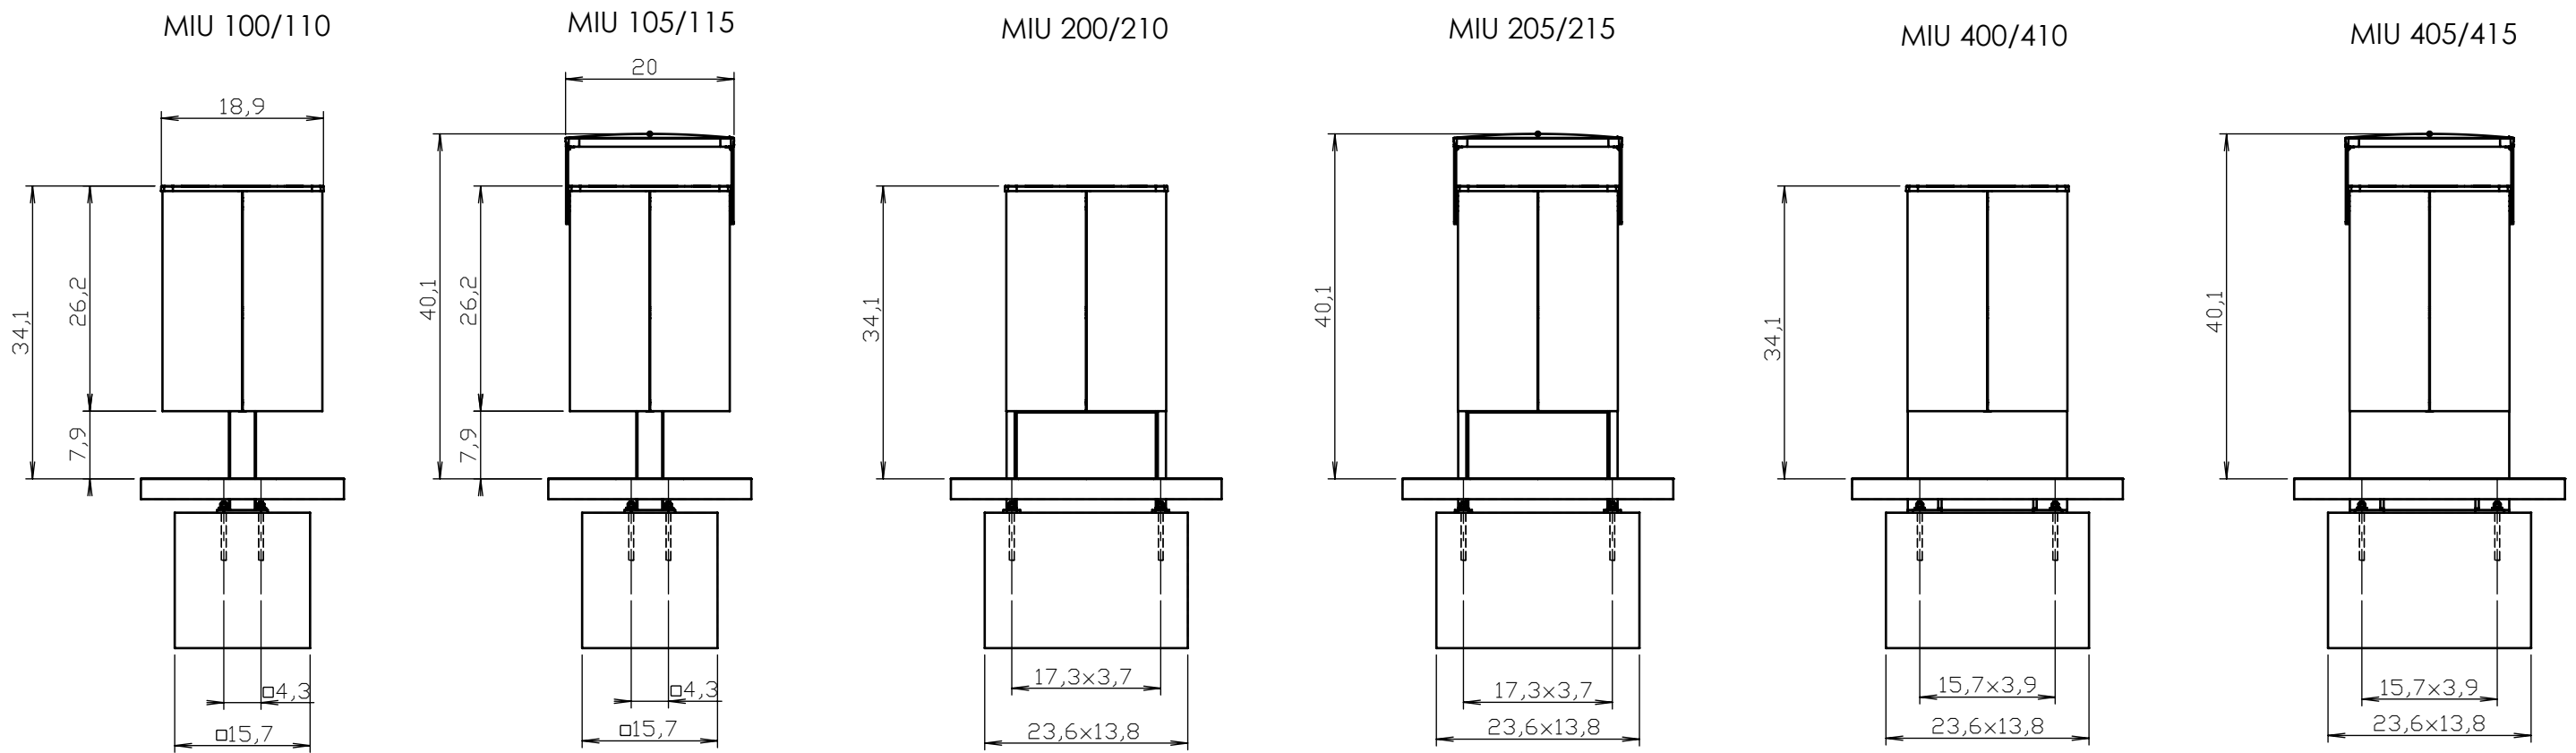

THIS DRAWING IS IN INCHES

DATE: 28.6.2016 V: 02

MIU_foundation-under

mmcite.com