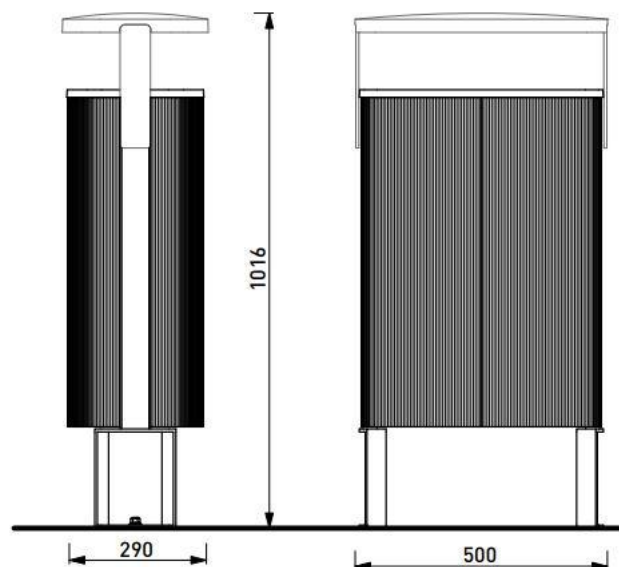

Description

Structure : en acier avec cadre d'aluminium

Protection : oui

Habillage: 4 profilés d'aluminium extrudés

Piètement : en profilés d'acier

Seau : bac intérieur plastique en HDPE, volume 45L

Equipement : oui, cendrier contenu 0,8L

mmcitéfrance

+33 297 639 431

info@avenir-voirie.fr

minium

Corbeille en aluminium avec protection, 45L

Avec cendrier

Référence : MIU306p

Matière  Aluminium

Attention

Les dimensions des produits de MM cité sont arrondies. Le fabricant se réserve le droit de modifier les spécifications techniques sans préavis. Les dimensions et les instructions de pose sont obligatoires.