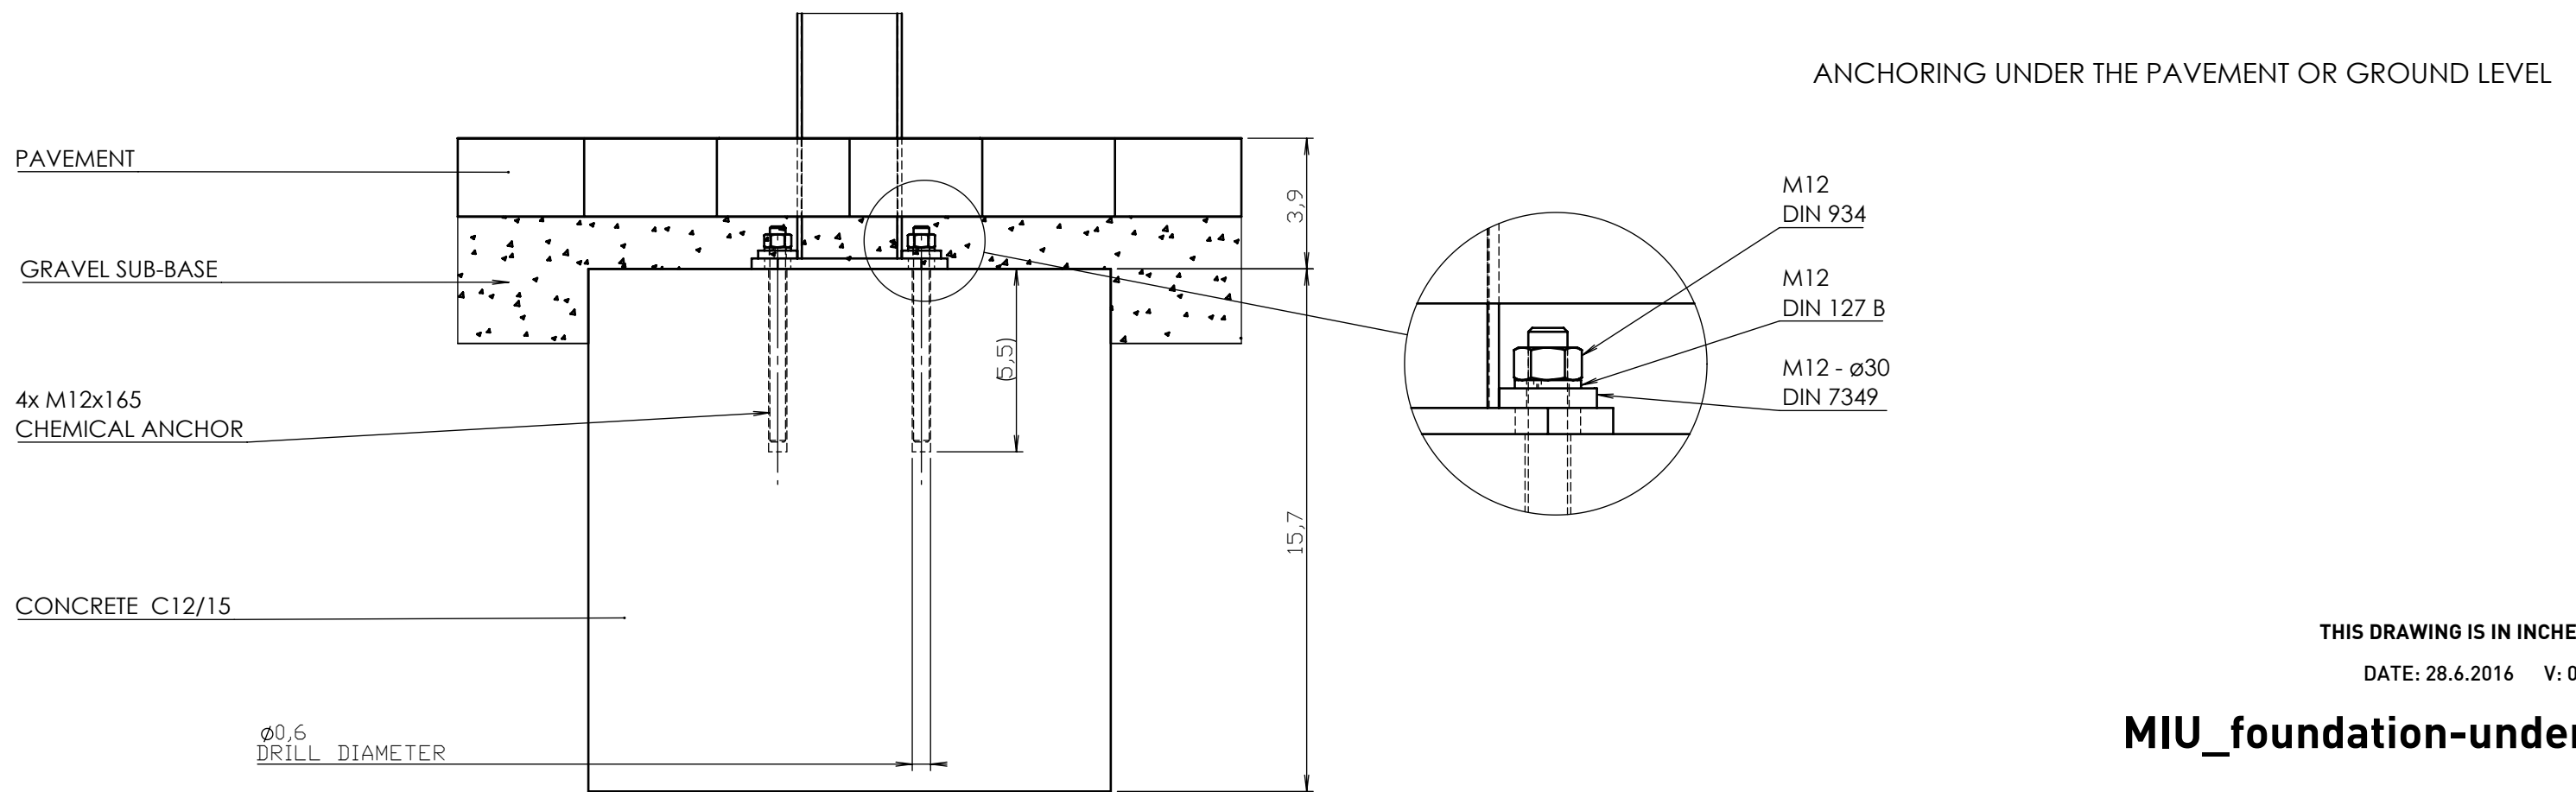

THIS DRAWING IS IN INCHES

DATE: 28.6.2016 V: 02

MIU_foundation-under

mmcite.com