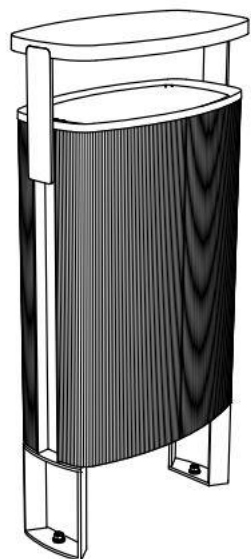

Description

Structure : en acier avec cadre d'aluminium

Protection : oui

Habillage: 4 profilés d'aluminium extrudés

Piètement : en profilés d'acier

Seau : bac intérieur plastique en HDPE, volume 45L

Equipement : oui, cendrier contenu 0,8L

mmcitéfrance

+33 297 639 431

info@avenir-voirie.fr

minium

Corbeille en aluminium avec protection, 45L

Avec cendrier

Référence : MIU306p

Matière  Aluminium