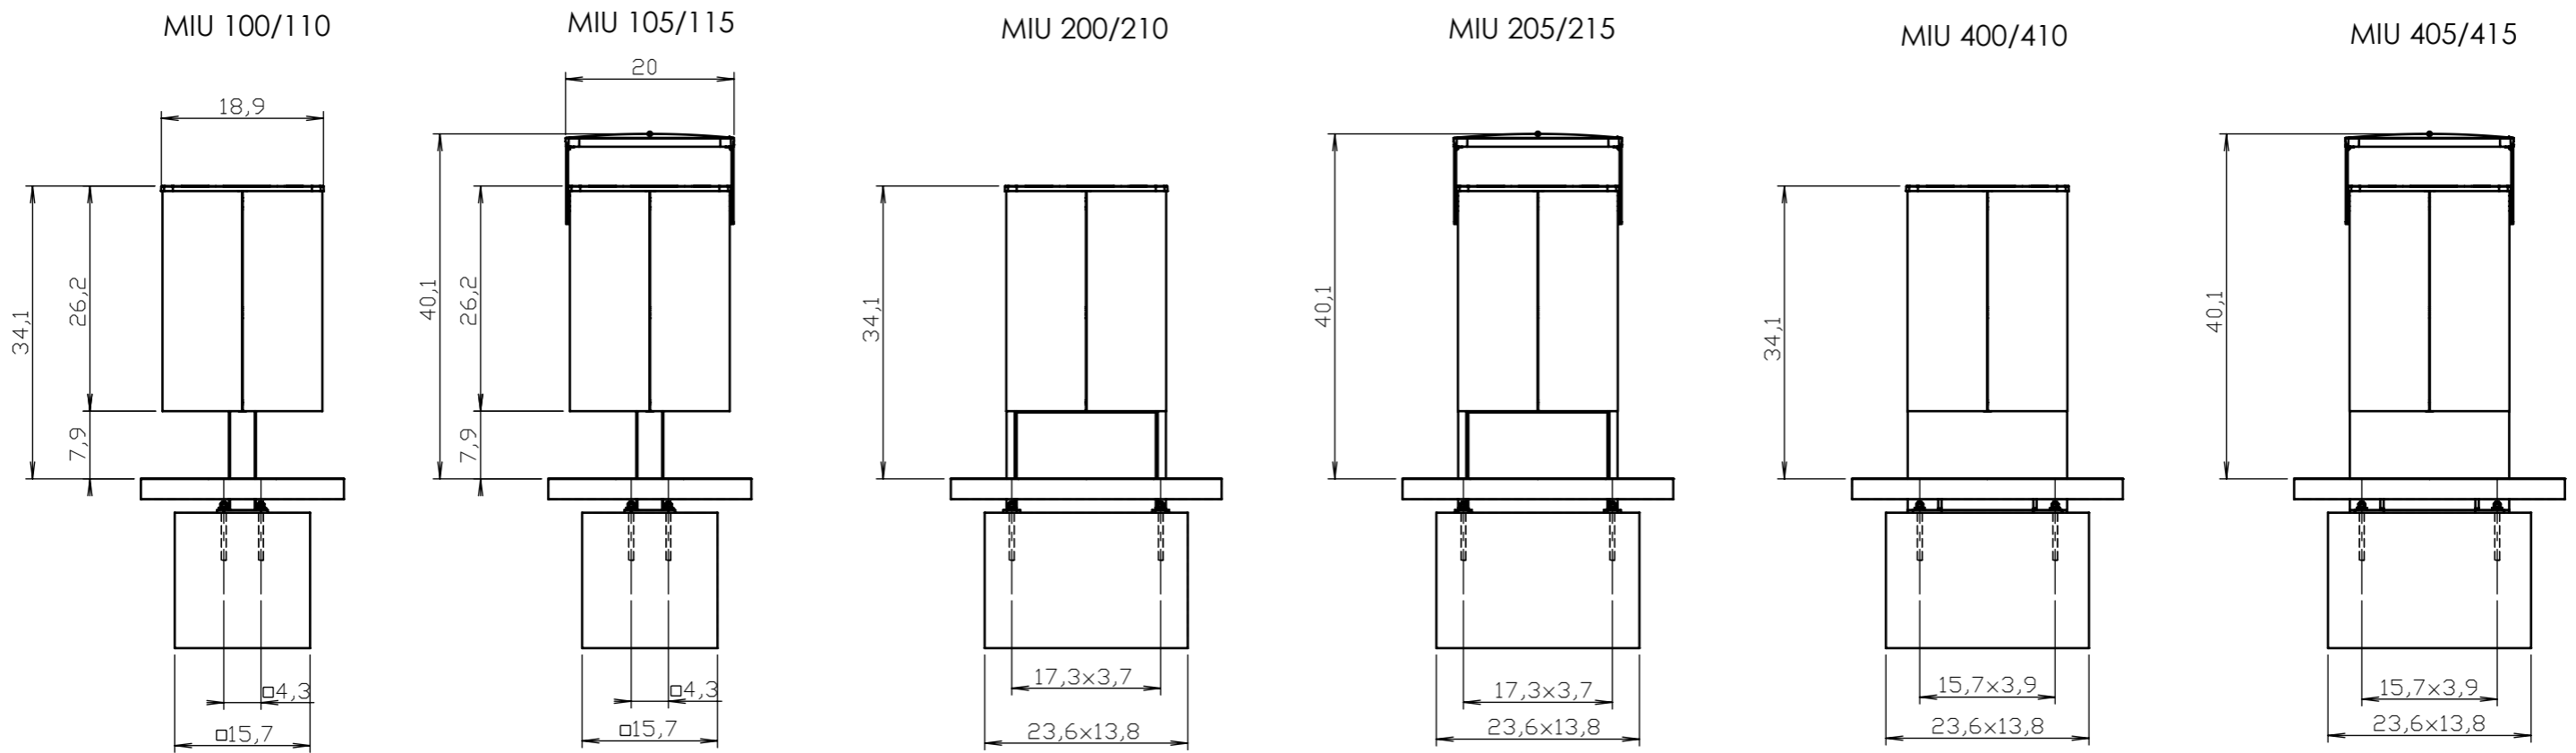

Robinier

Description

Structure : en acier avec cadre d'aluminium

Protection : non

Habillage: 26 lamelle en bois massif de section rectangulaire 33x15mm et 65x29mm

Piètement : en profilés d'acier

Seau : pas de seau, anneau pour sac plastique contenu 45L

Robinier

Attention

Les dimensions des produits de MM cité sont arrondies. Le fabricant se réserve le droit de modifier les spécifications techniques sans préavis. Les dimensions et les instructions de pose sont obligatoires.

DATE: 29.03.2016 V:01

TECHNICAL SPECIFICATIONS

MINIUM MIU415/MIU-B415

All rights reserved. Protection of industrial design.

THIS DRAWING IS IN INCHES

DATE: 28.6.2016 V: 02

MIU_foundation-under

mmcité.com