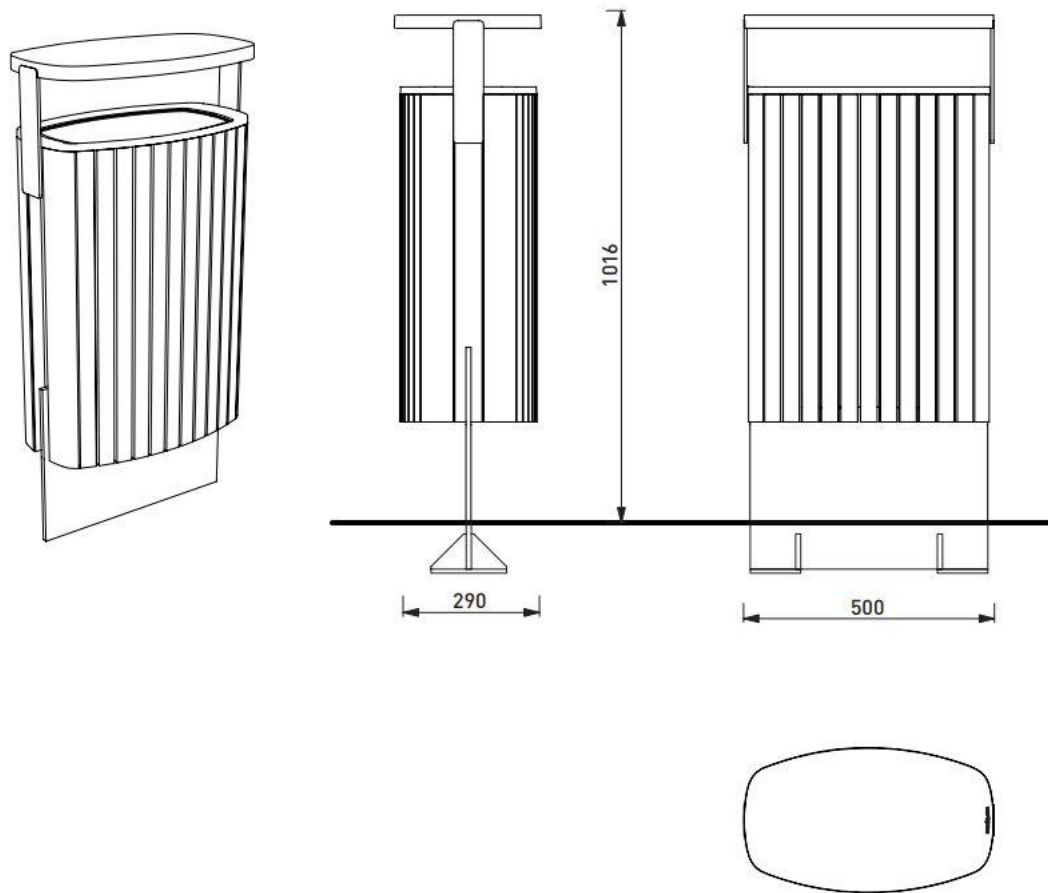

Robinier

Description

Structure : en acier avec cadre d'aluminium

Protection : non

Habillage: 26 lamelle en bois massif de section rectangulaire 33x15mm et 65x29mm

Piètement : en profilés d'acier

Seau : pas de seau, anneau pour sac plastique contenu 45L

mmcitéfrance

+33 297 639 431

info@avenir-voirie.fr

minium

Corbeille en robinier sans protection, 45L

Sans cendrier

Référence : MIU415r

Matière

Robinier

Attention

Les dimensions des produits de MM cité sont arrondies. Le fabricant se réserve le droit de modifier les spécifications techniques sans préavis. Les dimensions et les instructions de pose sont obligatoires.