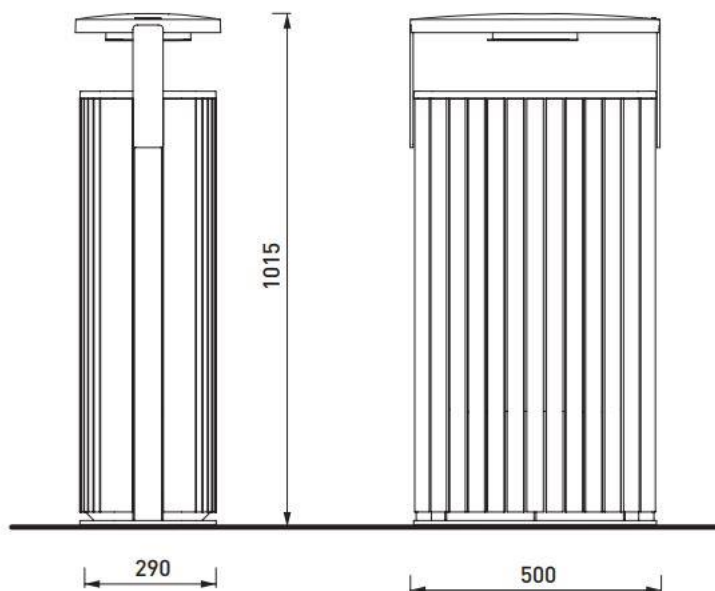

Robinier

Description

Structure : en acier avec cadre d'aluminium

Protection : oui

Habillage: 26 lamelle en bois massif de section rectangulaire 33x15mm et 65x29mm

Piètement : en profilés d'acier

Seau : bac intérieur plastique en HDPE, volume 45L

Robinier

Attention

Les dimensions des produits de MM cité sont arrondies. Le fabricant se réserve le droit de modifier les spécifications techniques sans préavis. Les dimensions et les instructions de pose sont obligatoires.