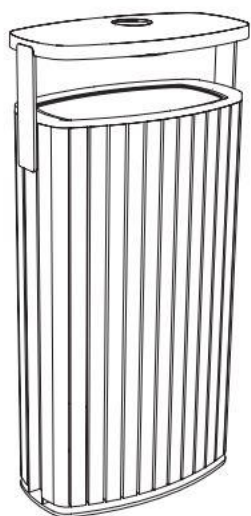

Attention

Les dimensions des produits de MM cité sont arrondies. Le fabricant se réserve le droit de modifier les spécifications techniques sans préavis. Les dimensions et les instructions de pose sont obligatoires.

DATE: 01.02.2018 V:01
TECHNICAL SPECIFICATIONS

MINIUM MIU516/MIU-B516

All rights reserved. Protection of industrial design.