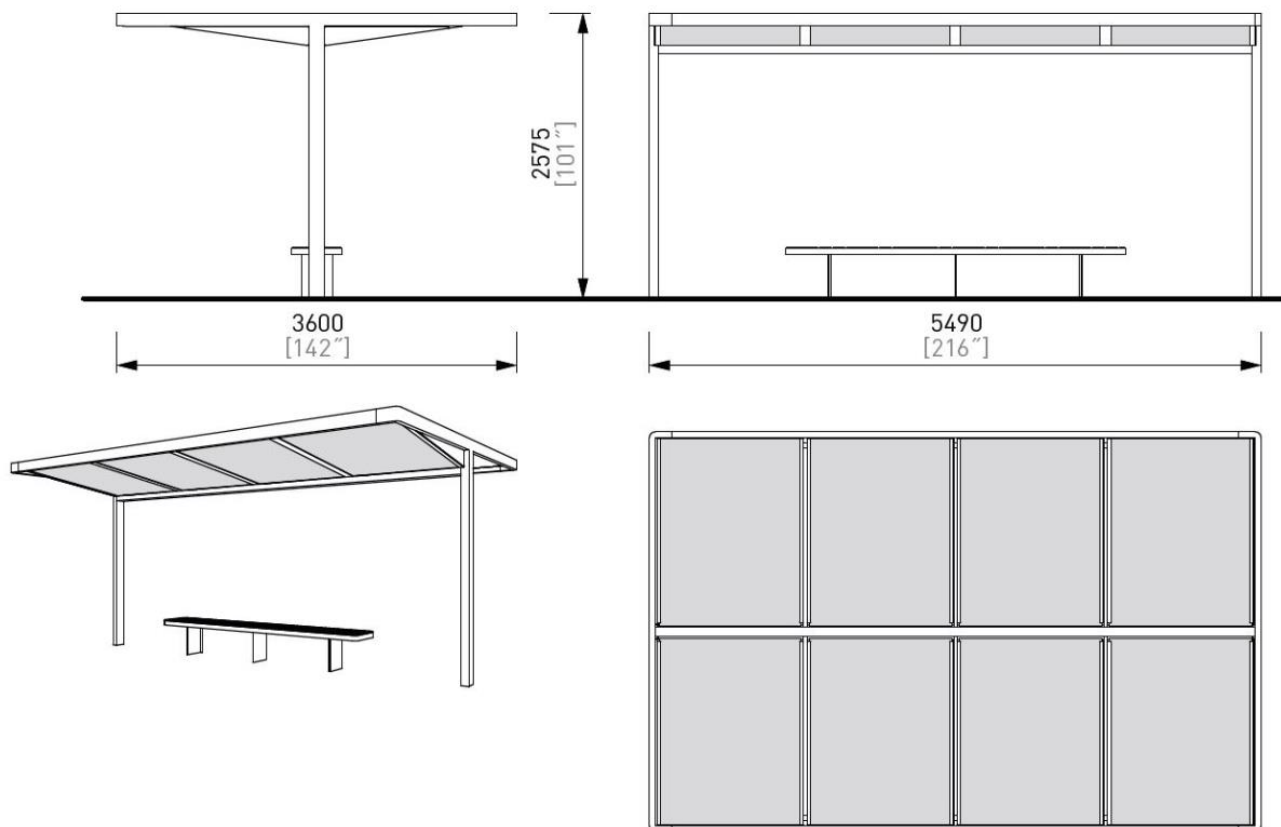

## Abribus double face à toit plat

Surface couverte 20m<sup>2</sup> (3,6x5x5m)

### Description

**Spécifications** : abri avec structure en acier zingué et thermolaqué, toiture et parois latérales en verre de sécurité, à assembler sur place.

**Dimensions** : Hauteur hors sol 2575mm, longueur 5510mm, largeur 3600mm

## Abribus double face à toit plat

Surface couverte 20m<sup>2</sup> (3,6x5x5m)

Référence : NUB800-SS

Toiture  Toit en verre

DATE: 16. 07. 2024 V: 03

dimensions in mm [inch]

**NUB800-SS - NUBO**

All rights reserved. Protection of industrial design.