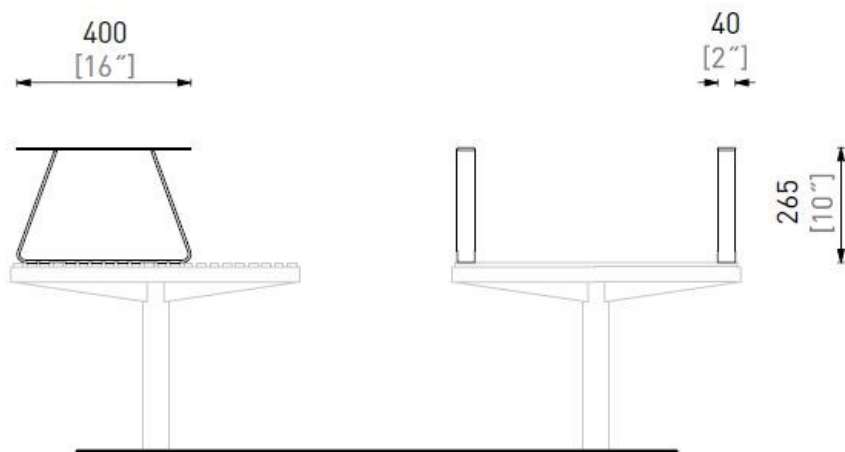

Matière : acier galvanisé

Dimensions : hauteur 265 mm, largeur 40 mm, longueur 640 mm

Finition : thermo laquage

Options

Coloris : hors standard

Fixation : fixation sur assise pixel en bois

Coloris standard : peinture mate grenée fin, voir coloris standards en téléchargeant la palette à l'adresse suivante : https://www.avenir-voirie.fr/wp-content/article_pdfs/COUL.pdf autres coloris en option moyennant une plus-value selon quantité.

mmcitéfrance

+33 297 639 431
info@avenir-voirie.fr

Référence : PIX05

pixel

Accoudoirs

Pour assise pixel en bois

Attention

Les dimensions des produits de MM cité sont arrondies. Le fabricant se réserve le droit de modifier les spécifications techniques sans préavis. Les dimensions et les instructions de pose sont obligatoires.

DATE: 19. 08. 2020 V: 02

dimensions in mm [inch]

PIX05 - PIXEL

All rights reserved. Protection of industrial design.