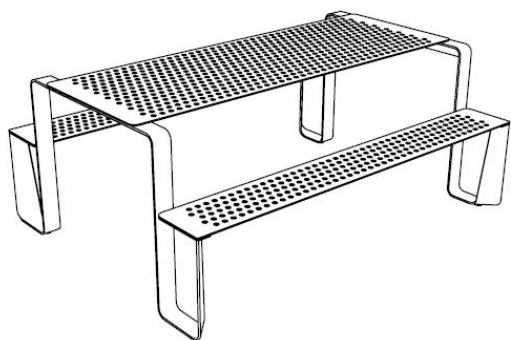

## Ensemble de table et bancs

longueur de 1,8 m

Permet l'utilisation par un fauteuil handicapé

### Description

**Structure** : en acier.

**Assise** : acier perforé.

**Piètements** : tôles d'acier soudées .

**Table** : acier perforé .

**Finition** : thermolaquage

**Poids** : 125 kg