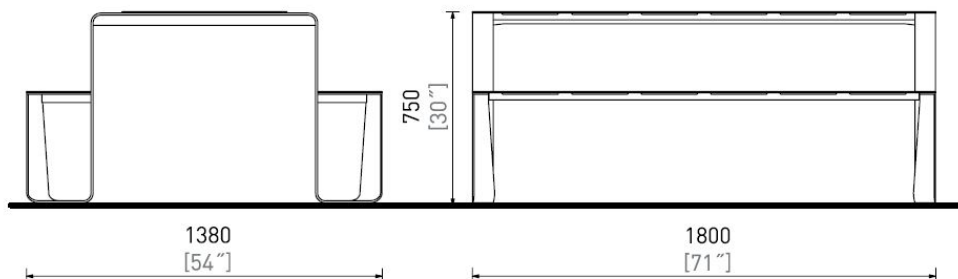

Ensemble de table et bancs

longueur de 1,8 m

Permet l'utilisation par un fauteuil handicapé

Attention

Les dimensions des produits de mmcité sont arrondies. Le fabricant se réserve le droit de modifier les spécifications techniques sans préavis. Les dimensions et les instructions de pose sont obligatoires.