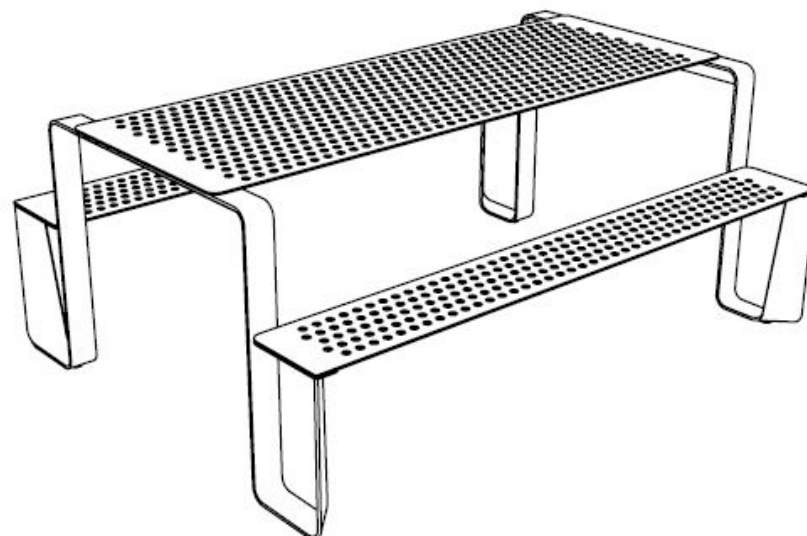

Instructions

Toutes les fournitures de mobilier urbain doivent être fixées conformément aux instructions techniques du fabricant. Si ces indications ne sont pas respectées, vous encourez un dommage sur le produit et des conséquences humaines.