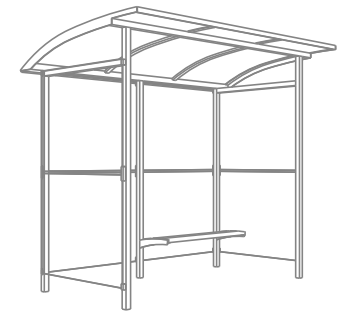

SK100a

www.mmcite.com SKANDUM