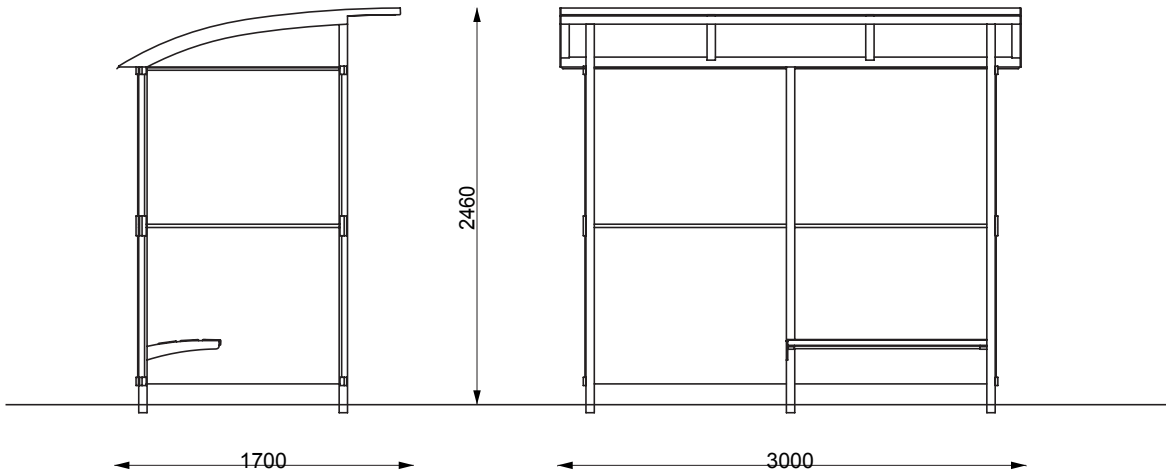

mmcitéfrance

AVENIR VOIRIE

16, place Théodore Fantin Latour

56000 VANNES

→ 00 33 (0) 297 639 431

☎ 00 33 (0) 972 116 139

info@avenir-voirie.fr

www.avenir-voirie.fr

SK100a

www.mmcite.com SKANDUM