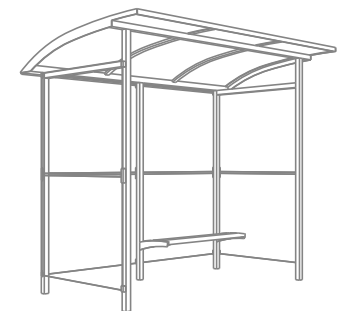

SK100a

www.mmcite.com SKANDUM