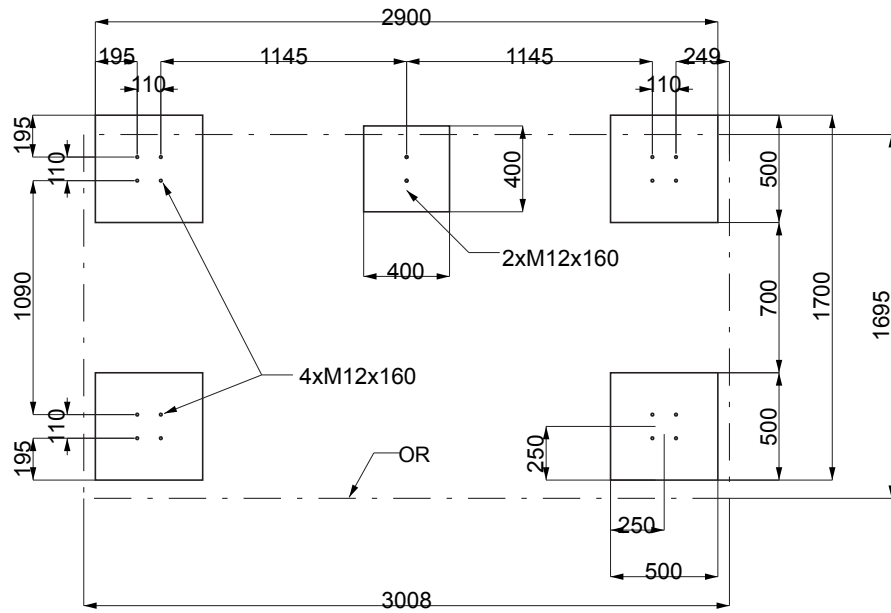

mmcitéfrance

AVENIR VOIRIE

16, place Théodore Fantin Latour
56000 VANNES

→ 00 33 (0) 297 639 431

☎ 00 33 (0) 972 116 139

info@avenir-voirie.fr

www.avenir-voirie.fr

SK100a

www.mmcite.com SKANDUM