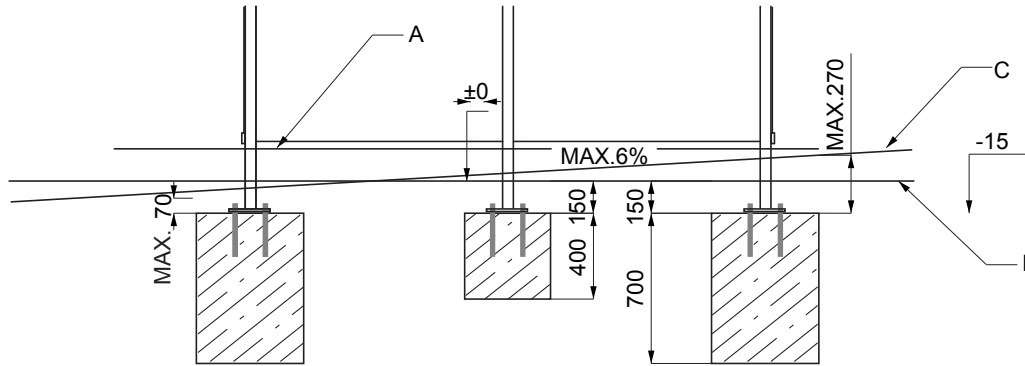

mmcitéfrance

AVENIR VOIRIE

16, place Théodore Fantin Latour
56000 VANNES

→ 00 33 (0) 297 639 431

☎ 00 33 (0) 972 116 139

info@avenir-voirie.fr

www.avenir-voirie.fr

SK100a

www.mmcite.com SKANDUM