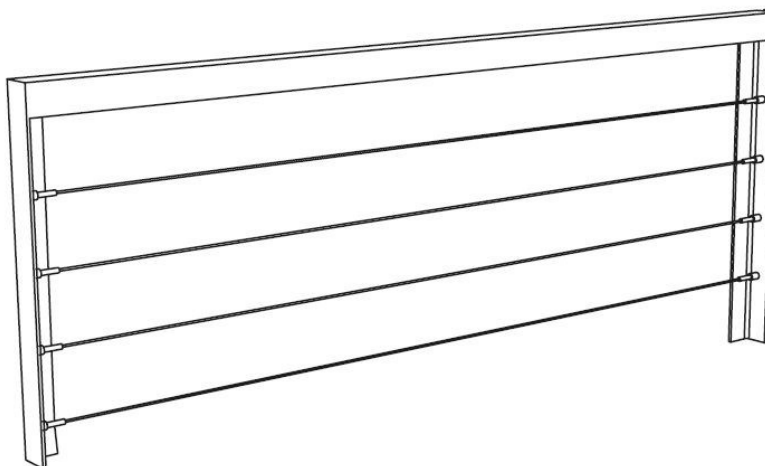

Lotlimit

Lisse basse

Longueur 2,5 m

Description

Matière: acier

Finition : thermolaquage

Poids : 49 kg

Options

Lotlimit

Lisse basse

Longueur 2,5 m

Attention

Les dimensions des produits de mmcité sont arrondies. Le fabricant se réserve le droit de modifier les spécifications techniques sans préavis. Les dimensions et les instructions de pose sont obligatoires.