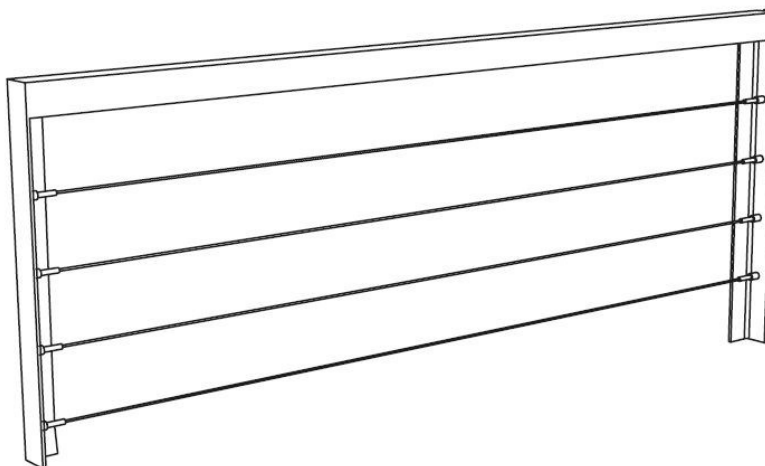

Lotlimit

Lisse basse

Longueur 2,5 m

Description

Matière: acier

Finition : thermolaquage

Poids : 49 kg

Options

Lotlimit

Lisse basse

Longueur 2,5 m

Attention

Les dimensions des produits de mmcité sont arrondies. Le fabricant se réserve le droit de modifier les spécifications techniques sans préavis. Les dimensions et les instructions de pose sont obligatoires.

DATE: 24. 09. 2021 V: 02

dimensions in mm [inch]

SL650 - LOTLIMIT

All rights reserved. Protection of industrial design.