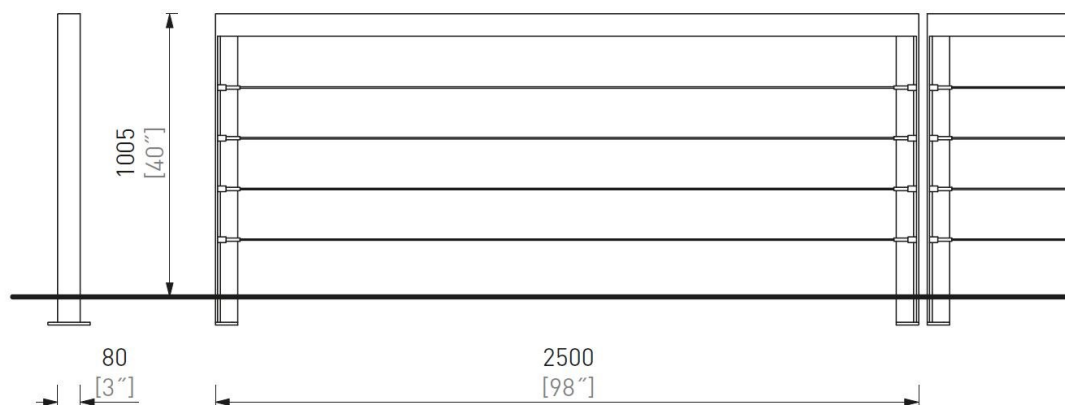

Lotlimit

Lisse basse

Longueur 2,5 m

Description

Matière: acier

Finition : thermolaquage

Poids : 49 kg

Options

Lotlimit

Lisse basse

Longueur 2,5 m

Attention

Les dimensions des produits de mmcité sont arrondies. Le fabricant se réserve le droit de modifier les spécifications techniques sans préavis. Les dimensions et les instructions de pose sont obligatoires.

DATE: 24. 09. 2021 V: 02

dimensions in mm [inch]

SL650 - LOTLIMIT

All rights reserved. Protection of industrial design.