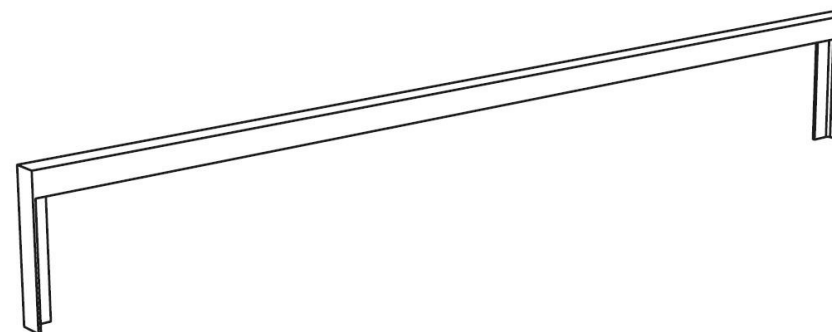

Lotlimit

Lisse basse

Longueur 2,5 m

Description

Matière: acier

Finition : thermolaquage

Poids : 49 kg

Options

Lotlimit

Lisse basse

Longueur 2,5 m

Attention

Les dimensions des produits de mmcité sont arrondies. Le fabricant se réserve le droit de modifier les spécifications techniques sans préavis. Les dimensions et les instructions de pose sont obligatoires.

DATE: 24. 09. 2021 V: 02

dimensions in mm [inch]

SL650 - LOTLIMIT

All rights reserved. Protection of industrial design.