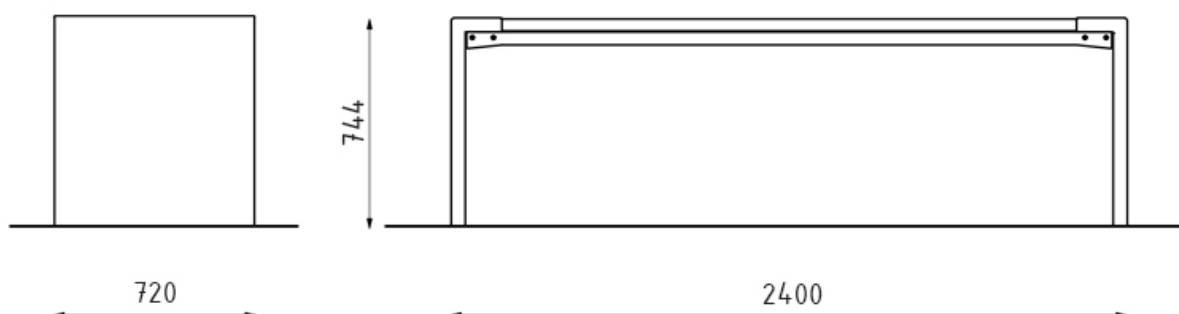

# Table SIBELO

Table de pique-nique 2m40

- Bois :**
-  Pin (SSB7bt-240tw)
  -  Chêne (SSB7bt-240d)
  -  Epicéa (SSB7bt-240s)

**Description :** La structure est faite en béton de classe C 30/37. La table est composée de 6 planches de 42 mm de hauteur, 117 mm de largeur et 1430 mm de longueur, en bois de : Chêne ou Pin thermo traité avec la solution Thermowood. Les planches de bois sont assemblées à la structure par des écrous M8.

## Dimensions

Hauteur : 744 mm,  
 Largeur : 720 mm,  
 Longueur : 2400 mm.  
 Poids : 165 kg.

**Traitement du bois :** Chêne teck avec traitement de surface. Pin traité avec ThermoWood® contient une protection anti-uv.