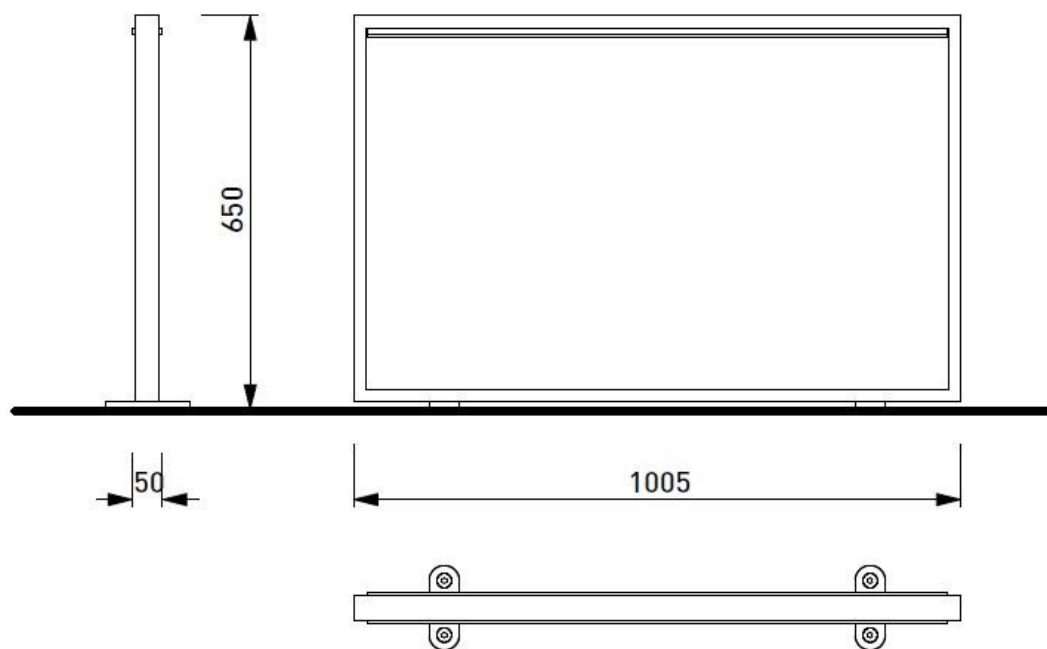

Edgetyre

Appuis cycles

Fixation sur platines

Description

Structure : en acier.

Finition : thermolaquage

Dimensions : hauteur 650mm, longueur 1005mm, épaisseur 50mm.

Poids : 9 kg

Edgetyre

Appuis cycles
Fixation sur platines

Référence : STE311

Matière Acier

Attention

Les dimensions des produits de mmcité sont arrondies. Le fabricant se réserve le droit de modifier les spécifications techniques sans préavis. Les dimensions et les instructions de pose sont obligatoires.

DATE: 23. 01. 2018 V: 01

dimensions in mm

STE311 - EDGETYRE

All rights reserved. Protection of industrial design.