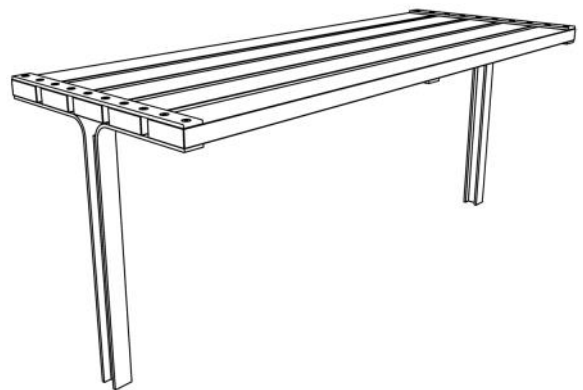

Bois :  Pin (STS1z-180tw)  
 Épicéa (STSz-180s)

# Table SADKO

Table de pique-nique 1m80

**Description** : La structure est faite de deux rails en acier de 50x10mm. La table est composée de 5 planches de 42 mm de hauteur, 117 mm de largeur et 1800 mm de longueur, en bois de : épicéa ou Pin thermo traité avec la solution Thermowood. Les planches de bois sont assemblées à la structure par des écrous M8.

## Dimensions

Hauteur : 740 mm,  
Largeur : 678 mm,  
Longueur : 1800 mm.  
Poids : 36 kg.

**Traitement du bois** : épicéa imprégné avec deux couches et laqué avec un mélange d'eau et de cire d'abeille. Bois tropical avec de l'huile de teck. Chêne trck avec traitement de surface.