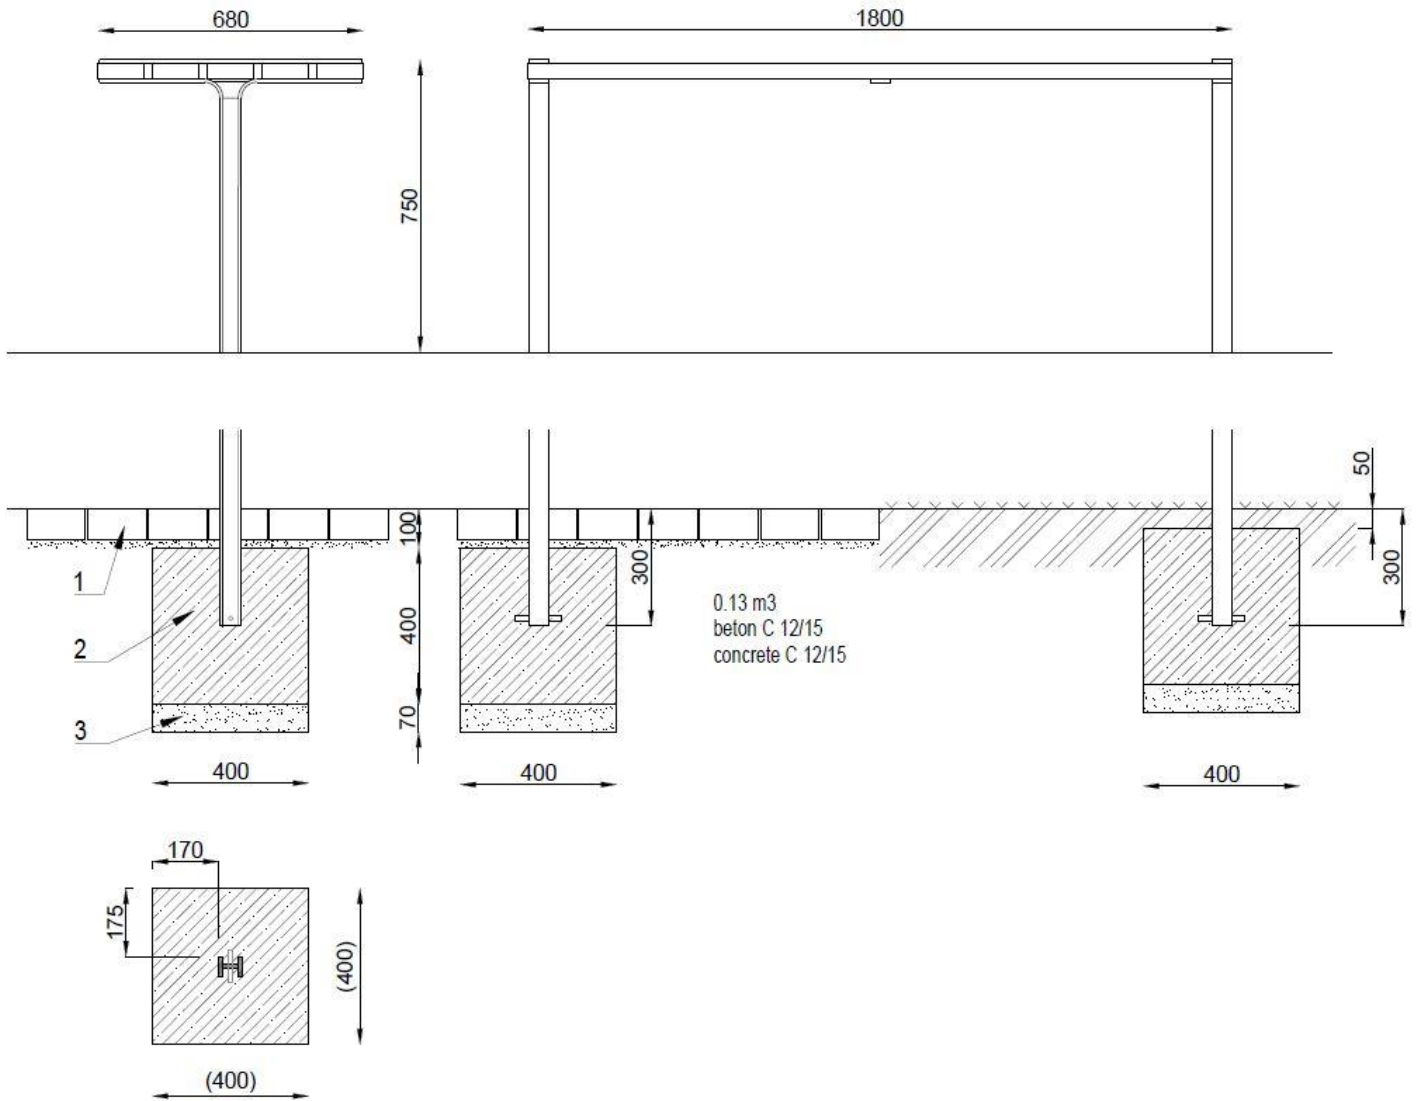

# Table SADKO

Table de pique-nique 1m80

**Description** : La structure est faite de deux rails en acier de 50x10mm. La table est composée de 5 planches de 42 mm de hauteur, 117 mm de largeur et 1800 mm de longueur, en bois de : épicéa ou Pin thermo traité avec la solution Thermowood. Les planches de bois sont assemblées à la structure par des écrous M8.

## Dimensions

Hauteur : 740 mm,  
Largeur : 678 mm,  
Longueur : 1800 mm.  
Poids : 36 kg.

**Traitement du bois** : épicéa imprégné avec deux couches et laqué avec un mélange d'eau et de cire d'abeille. Bois tropical avec de l'huile de teck. Chêne trck avec traitement de surface.

LEGENDE :

- 1 Niveau sol 0
- 2 Tige d'ancrage M10
- 3 Massif béton