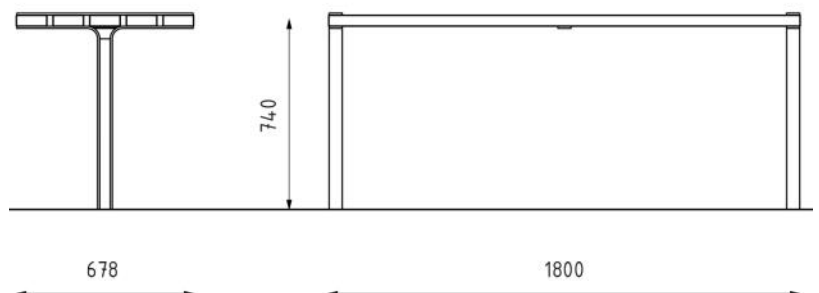

# Table SADKO

Table de pique-nique 1m80

**Description** : La structure est faite de deux rails en acier de 50x10mm. La table est composée de 5 planches de 42 mm de hauteur, 117 mm de largeur et 1800 mm de longueur, en bois de : épicéa ou Pin thermo traité avec la solution Thermowood. Les planches de bois sont assemblées à la structure par des écrous M8.

## Dimensions

Hauteur : 740 mm,  
Largeur : 678 mm,  
Longueur : 1800 mm.  
Poids : 36 kg.

**Traitement du bois** : épicéa imprégné avec deux couches et laqué avec un mélange d'eau et de cire d'abeille. Bois tropical avec de l'huile de teck. Chêne trck avec traitement de surface.