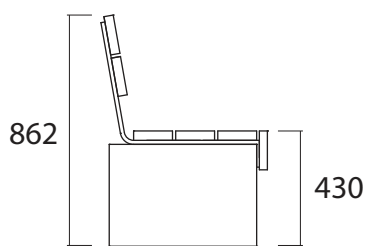

AVENIR VOIRIE

16, place Théodore Fantin Latour
56000 VANNES

→ 00 33 (0) 297 639 431

☎ 00 33 (0) 972 116 139

info@avenir-voirie.fr

www.avenir-voirie.fr

Banc TAMBO

Description

Granit scié gris.
Lames en bois de Pin traitées C4.
Visserie en acier inoxydable.

Dimensions

2400x621x862 mm.

Poids

620 Kgs.

Options