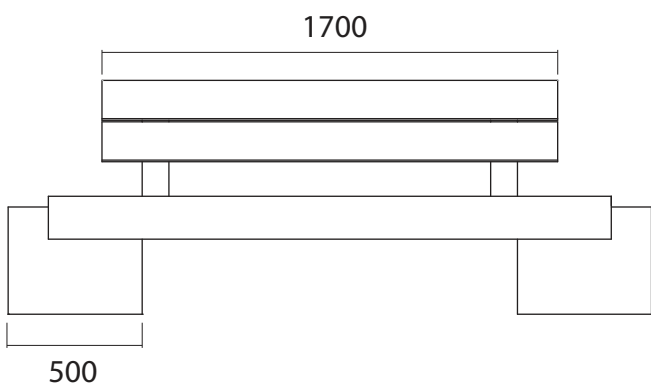

GRAVIN

AVENIR VOIRIE

16, place Théodore Fantin Latour
56000 VANNES

→ 00 33 (0) 297 639 431

☎ 00 33 (0) 972 116 139

info@avenir-voirie.fr

www.avenir-voirie.fr

Banc TAMBO

Description

Granit scié gris.
Lames en bois de Pin traitées C4.
Visserie en acier inoxydable.

Dimensions

2400x621x862 mm.

Poids

620 Kgs.

Options