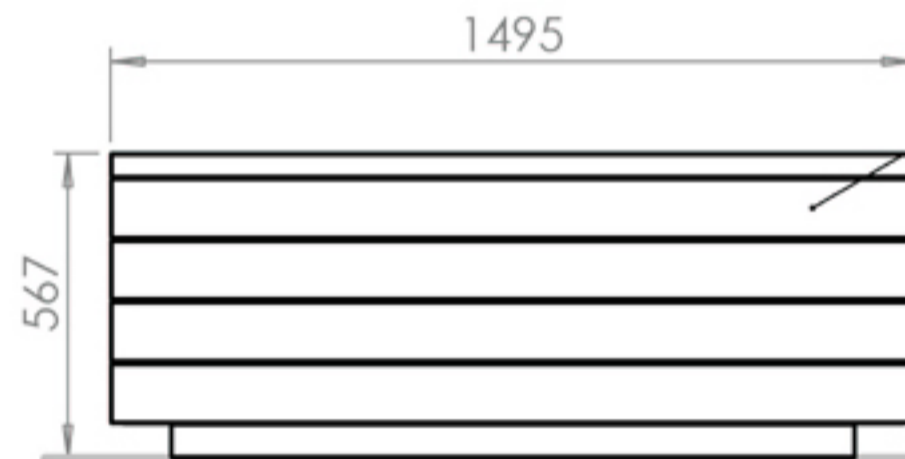

### dimensions / poids / Ref.

700x700x700 mms (75 kgs) - s39/7

1000x1000x1000 mms (150 kgs) - s39/10

1500x1500x800 mms - s39/15

### s39 - assise en bois

La jardinière s39/15b est fournie avec bord supérieur en bois, faisant office d'assise (uniquement dans la dimension 1500x1500x570).

AVENIR VOIRIE

16, place Théodore Fantin Latour  
56000 VANNES

Corps en acier galvanisé avec renforcement

assise en bois d'Iroko

assise en bois d'Iroko

SI AUCUNE SPECIFICATION, DIMENSIONS SONT

code produit  
**s39/15** 1.5mx1.5mx.57 (assise en bois)

SI AUCUNE SPECIFICATION, DIMENSIONS SONT  
EN MM. DETAILS ET DIMENSIONS PEUVENT ETRE  
MODIFIEES SANS AVERTISSEMENT PREALABLE