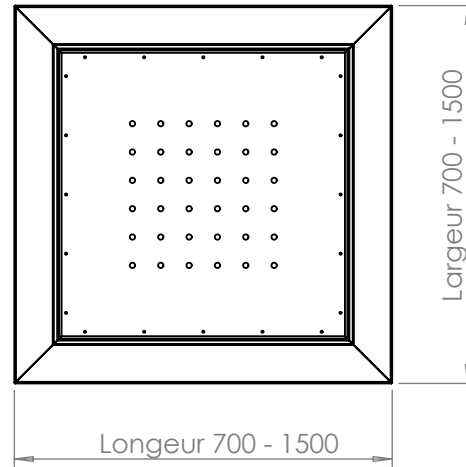

AVENIR VOIRIE

16, place Théodore Fantin Latour
56000 VANNES

→ 00 33 (0) 297 639 431

☎ 00 33 (0) 972 116 139

info@avenir-voirie.fr

www.avenir-voirie.fr

codes produits

s39/7 - s39/10 - s39/15

SI AUCUNE SPECIFICATION, DIMENSIONS SONT EN MM. DETAILS ET DIMENSIONS PEUVENT ETRE MODIFIEES SANS AVERTISSEMENT PREALABLE.

SOLIDWORKS DRAWING
DO NOT MANUALLY UPDATE

DRG. NO. 20120603.1

ISSUE NO. 1

3RD ANGLE PROJECTION

SHEET SIZE A4

DATE 20.12.06

omos

U1 Military Rd. Ind. Park, Newbridge Rd., Naas, Co. Kildare, Ireland
t + 353 45 899802 f + 353 45 899803 e design@omos.ie