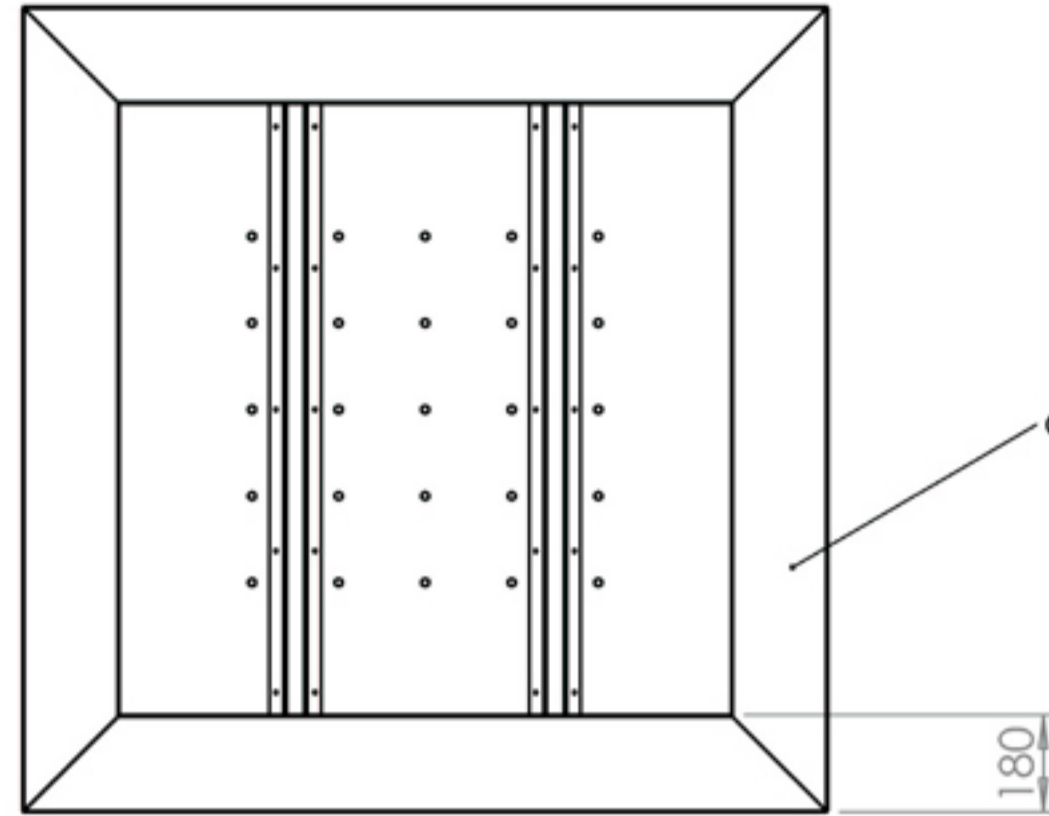

### description

Corps en acier galvanisé revêtu avec des lames en bois d'Iroko. Bord supérieur en acier inoxydable AISI 316 L.

Corps en acier galvanisé avec renforcement

assise en bois d'Iroko

assise en bois d'Iroko

SI AUCUNE SPECIFICATION, DIMENSIONS SONT

code produit  
**s39/15** 1.5mx1.5mx.57 (assise en bois)

SI AUCUNE SPECIFICATION, DIMENSIONS SONT  
EN MM. DETAILS ET DIMENSIONS PEUVENT ETRE  
MODIFIEES SANS AVERTISSEMENT PREALABLE