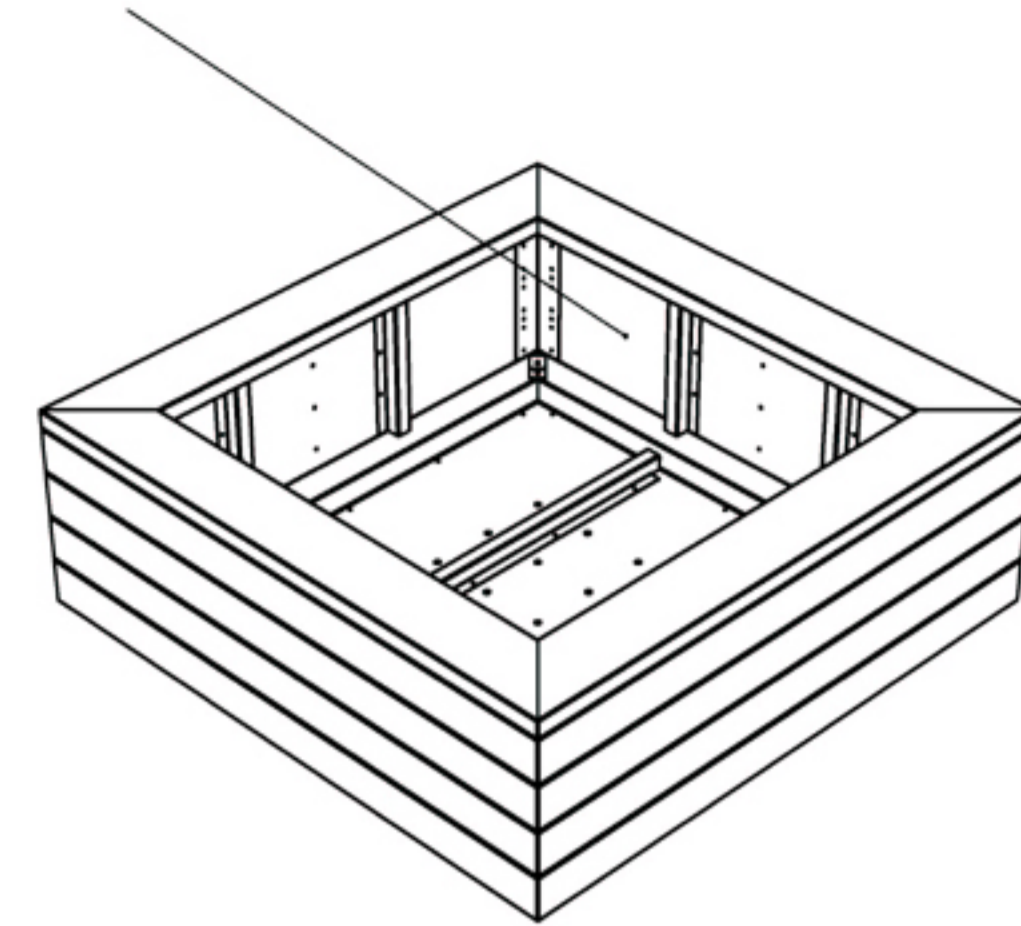

### description

Corps en acier galvanisé revêtu avec des lames en bois d'Iroko. Bord supérieur en acier inoxydable AISI 316 L.

Corps en acier galvanisé avec renforcement

assise en bois d'Iroko

assise en bois d'Iroko

SI AUCUNE SPECIFICATION, DIMENSIONS SONT

code produit  
**s39/15** 1.5mx1.5mx.57 (assise en bois)

SI AUCUNE SPECIFICATION, DIMENSIONS SONT  
EN MM. DETAILS ET DIMENSIONS PEUVENT ETRE  
MODIFIEES SANS AVERTISSEMENT PREALABLE