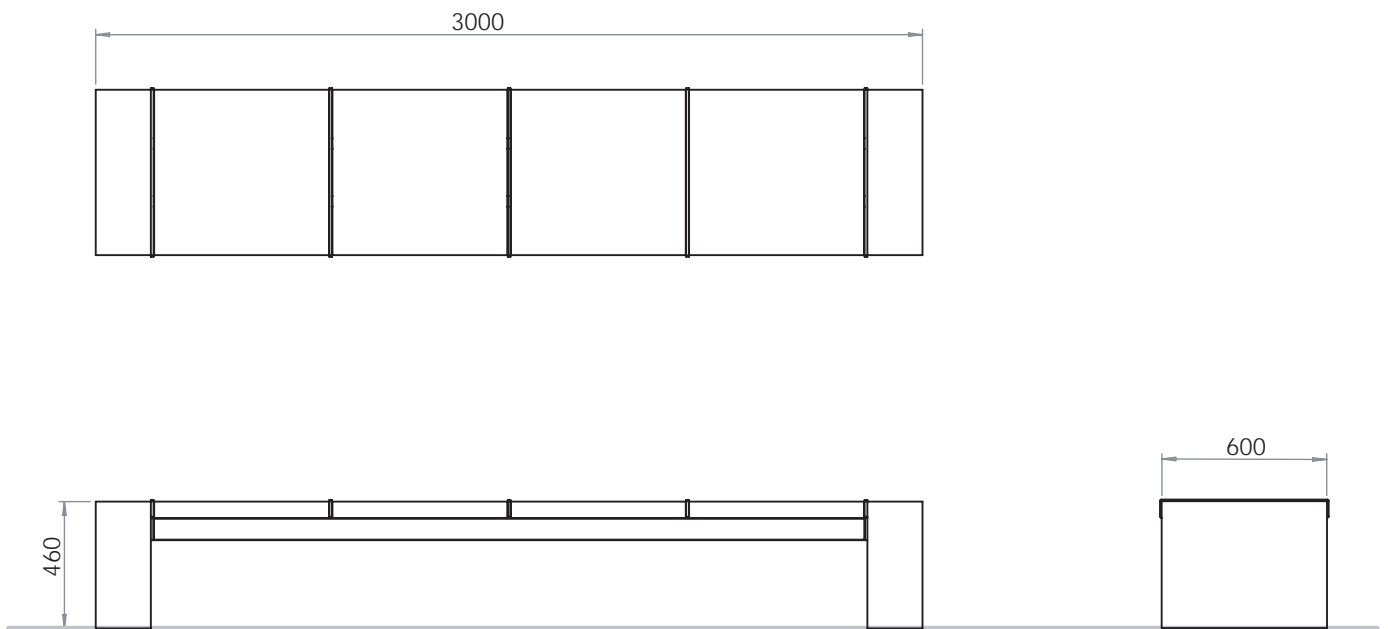

Banquette s66

Description

Piètement et assise en Granit (sea grey G603).
Support en acier inoxydable.
Visserie d'ancrage en acier inoxydable.

Dimensions

3000x600x460mm.

Poids

Options

Assise peut être fournie avec
ou sans barres anti skate.

Croquis technique

code produit: s66 (avec barre anti skate)

SI AUCUNE SPECIFICATION, DIMENSIONS SONT EN MM DETAILS ET DIMENSIONS PEUVENT ETRE MODIFIEES SANS AVERTISSEMENT PREALABLE.