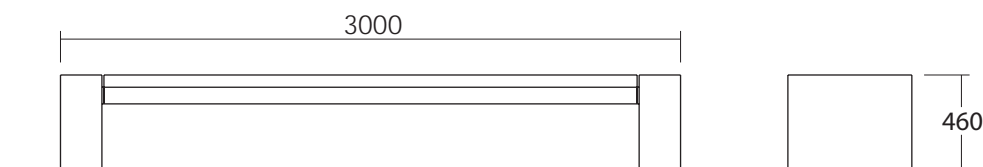

Banquette s66

Description

Piètement et assise en Granit (sea grey G603).
Support en acier inoxydable.
Visserie d'ancrage en acier inoxydable.

Dimensions

3000x600x460mm.

Poids

Options

Assise peut être fournie avec
ou sans barres anti skate.

Croquis technique

code produit: s66 (avec barre anti skate)

SI AUCUNE SPECIFICATION, DIMENSIONS SONT EN MM DETAILS ET DIMENSIONS PEUVENT ETRE MODIFIEES SANS AVERTISSEMENT PREALABLE.